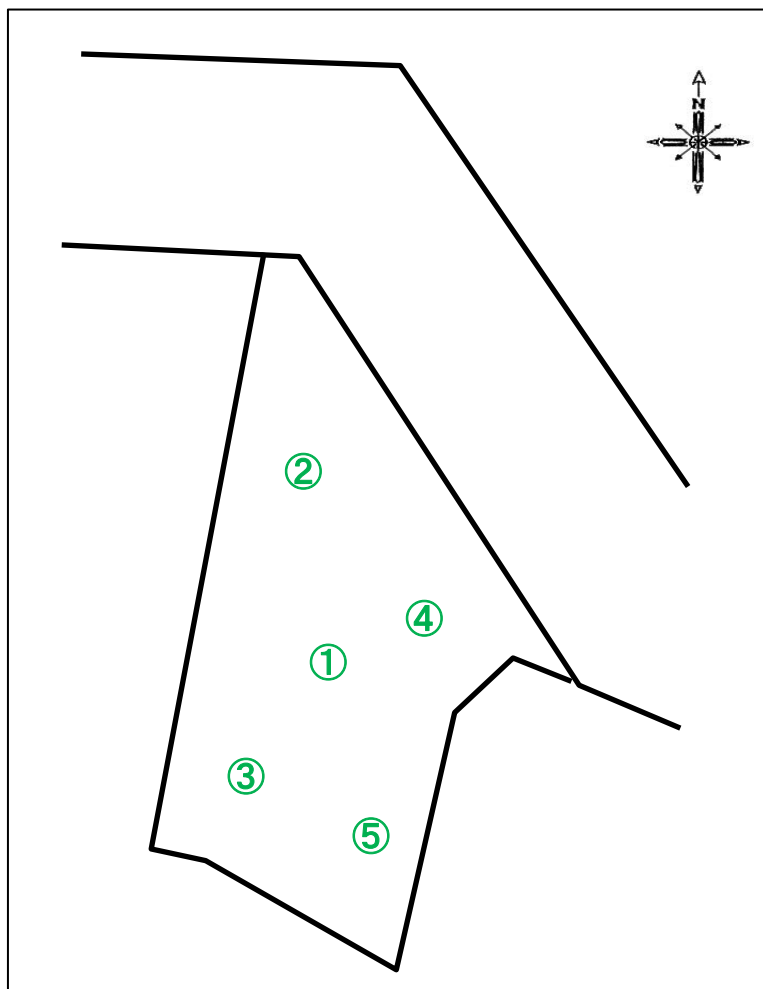

公共施設等の放射線量測定地図(柳沢新田第七公園)

(単位: マイクロシーベルト毎時)

測定日	平成28年05月11日(水)			
天候	曇			
時間	10時30分			
測点	地面の形状	測定の高さ/測定値		
		100cm	50cm	5cm
①	ダスト	0.04	0.05	0.06
②	ダスト	0.04	0.05	0.05
③	ダスト	0.05	0.05	0.06
④	ダスト	0.05	0.04	0.05
⑤	ダスト	0.05	0.05	0.05