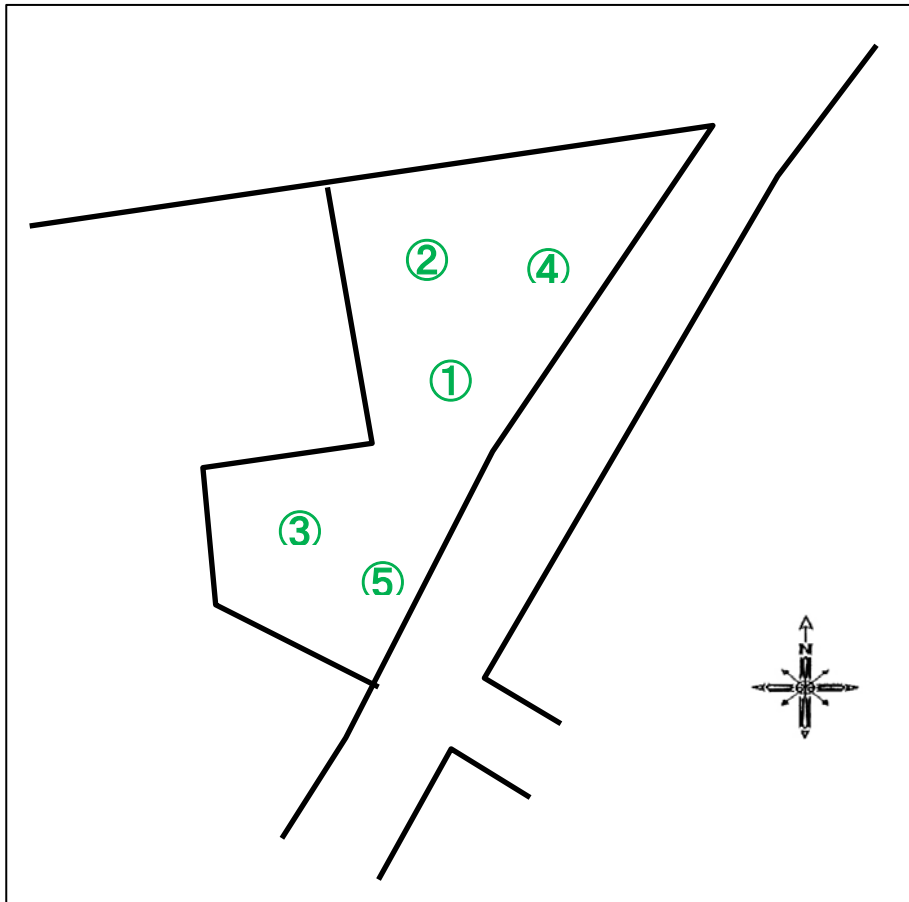

公共施設等の放射線量測定地図(柳沢新田第五公園)

(単位: マイクロシーベルト毎時)

| 測定日 | 平成27年06月22日(月) | | | |
|-----|----------------|-----------|------|------|
| 天候 | 曇 | | | |
| 時間 | 13時06分～ | | | |
| 測点 | 地面の形状 | 測定の高さ／測定値 | | |
| | | 100cm | 50cm | 5cm |
| ① | ダスト | 0.06 | 0.06 | 0.08 |
| ② | ダスト | 0.05 | 0.04 | 0.06 |
| ③ | ダスト | 0.05 | 0.05 | 0.06 |
| ④ | ダスト | 0.06 | 0.05 | 0.08 |
| ⑤ | ダスト | 0.06 | 0.06 | 0.07 |