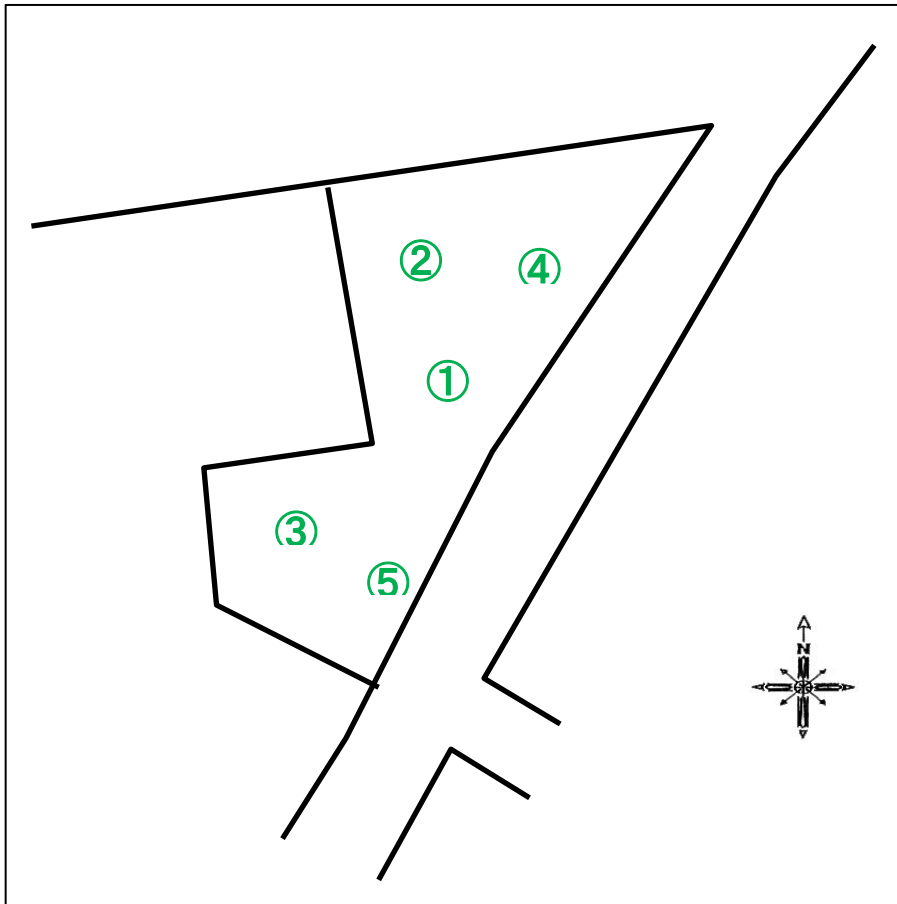

公共施設等の放射線量測定地図(柳沢新田第五公園)

(単位: マイクロシーベルト毎時)

測定日	平成27年11月06日(金)			
天候	晴			
時間	11時00分～			
測点	地面の形状	測定の高さ/測定値		
		100cm	50cm	5cm
①	ダスト	0.04	0.05	0.05
②	ダスト	0.05	0.05	0.05
③	ダスト	0.05	0.06	0.05
④	ダスト	0.05	0.06	0.05
⑤	ダスト	0.06	0.05	0.05