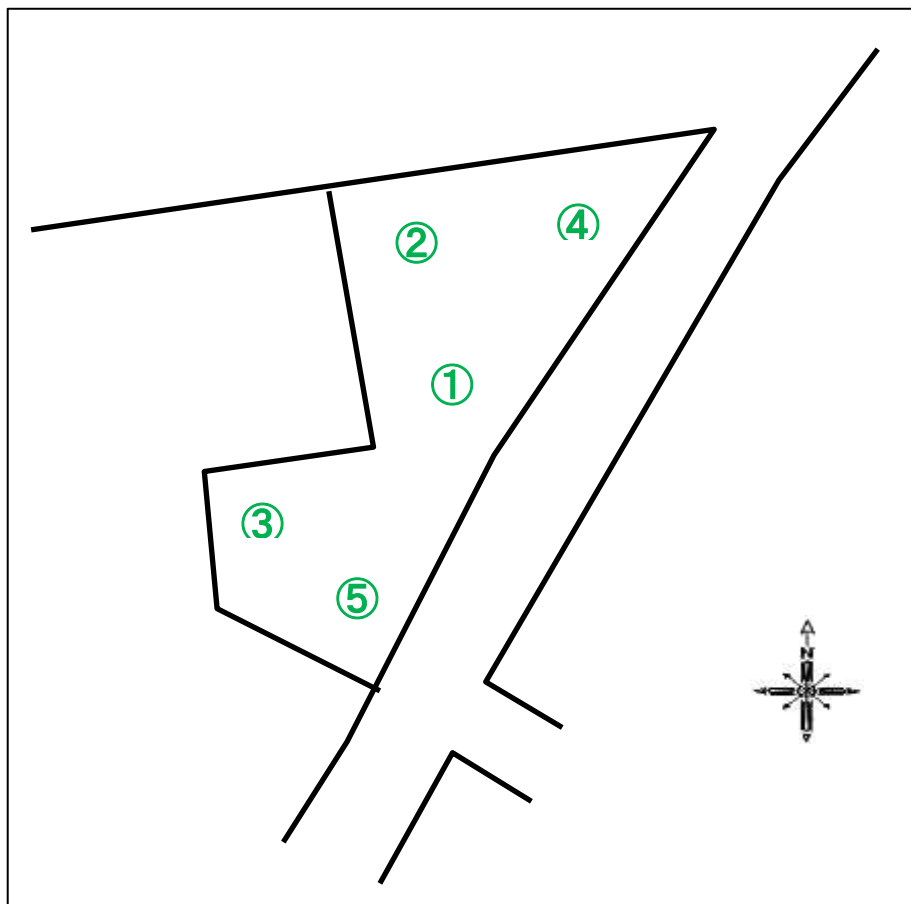

# 公共施設等の放射線量測定地図(柳沢新田第五公園)

(単位: マイクロシーベルト毎時)

測定日	令和02年06月25日(木)			
天候	曇			
時間	16時30分			
測点	地面の形状	測定の高さ/測定値		
		100cm	50cm	5cm
①	ダスト	0.04	0.03	0.04
②	ダスト	0.05	0.03	0.03
③	ダスト	0.04	0.03	0.04
④	ダスト	0.04	0.03	0.04
⑤	ダスト	0.04	0.03	0.04