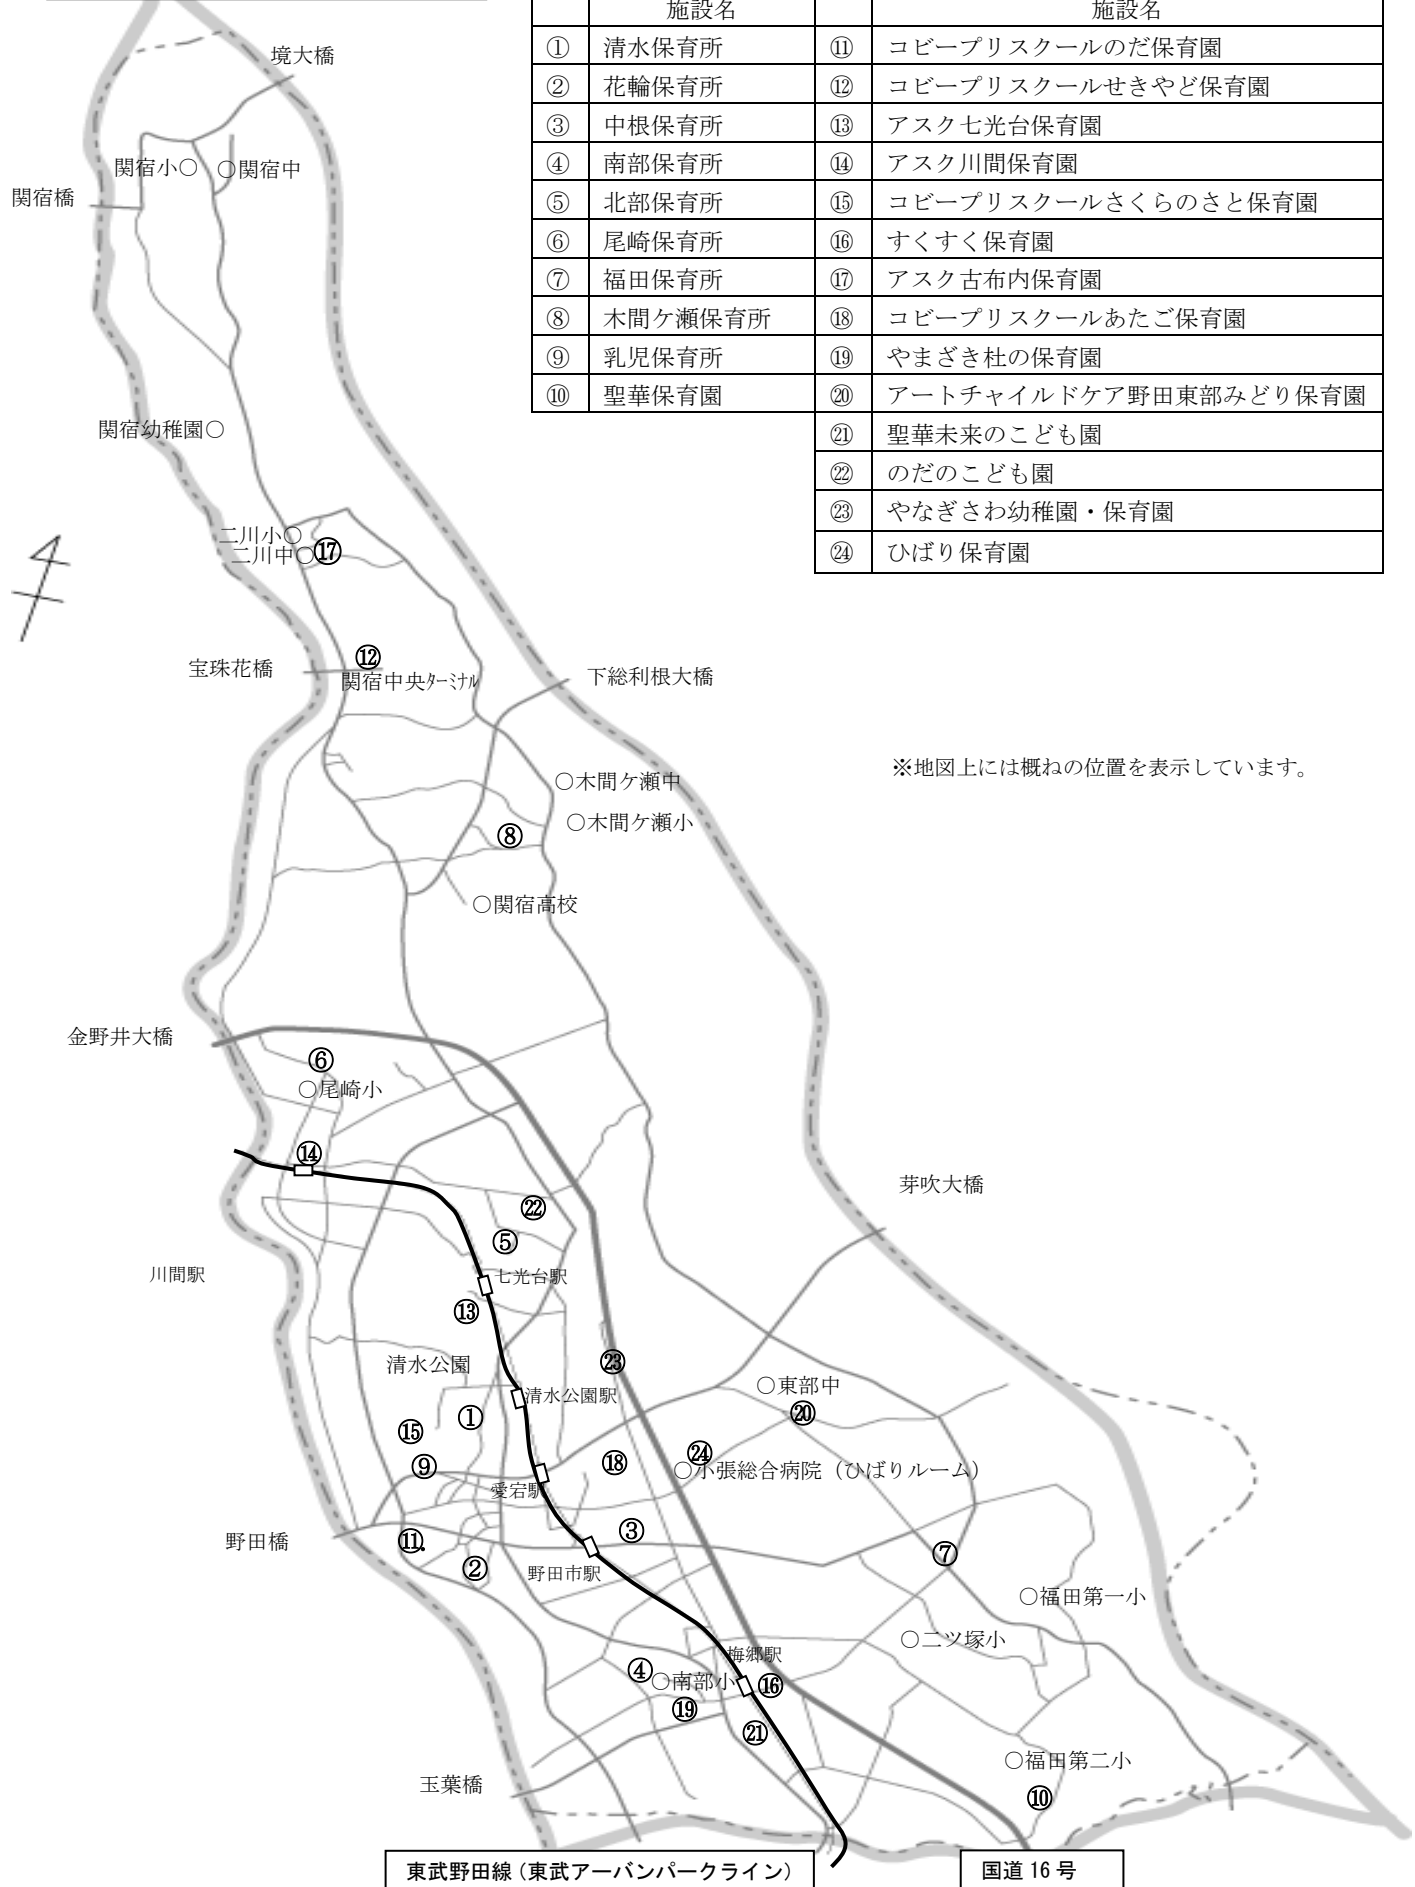

（※1）指定管理者制度（地方自治法に基づき市が指定した事業者が運営する制度です）を導入しています。

（※2）2020年（令和2年）10月から公立の東部保育所が私立の認可保育所となりました。

（※3）医療法人社団圭春会（小張総合病院）が運営する事業所内保育所で、定員は地域枠の定員です。希望される場合は、卒園後、連携施設（中根保育所・アートチャイルドケア野田東部みどり保育園）に優先入所できます。

<開所時間>（午後6時以降の時間外保育を含みます）

	月曜日から金曜日	土曜日
A	午前7:00～午後7:00	
B	午前7:00～午後7:00	午前7:00～午後6:00
C	午前7:00～午後8:00	
D	午前7:00～午後8:00	午前7:00～午後6:00
E	午前7:00～午後10:00	

東武野田線（東武アーバンパークライン）

国道 16 号