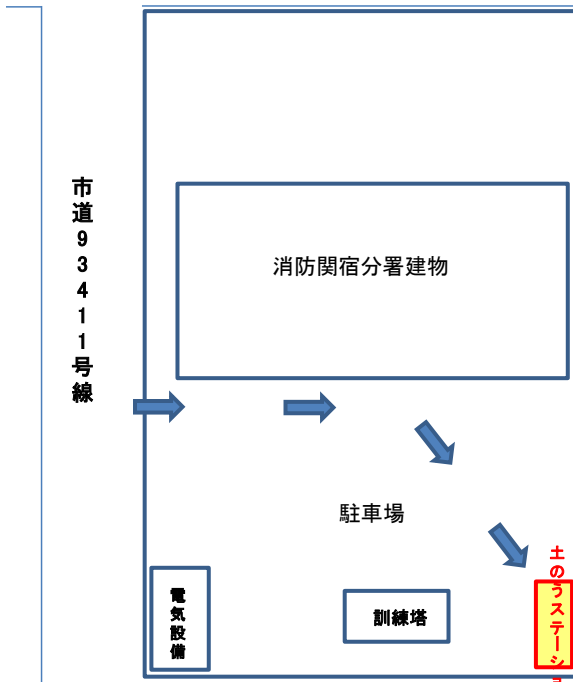

# 土のうステーション位置図

## ①消防本部

## ②南分署

### ③ 関宿分署

県道結城・野田線

パレット(1.1m×1.1m) 5枚  
1.1m×1列×5.5m

④補修事務所

パレット(1.1m×1.1m) 5枚  
1.1m×1列×5.5m

⑤いちいのホール

パレット(1.1m×1.1m) 5枚  
1.1m×1列×5.5m