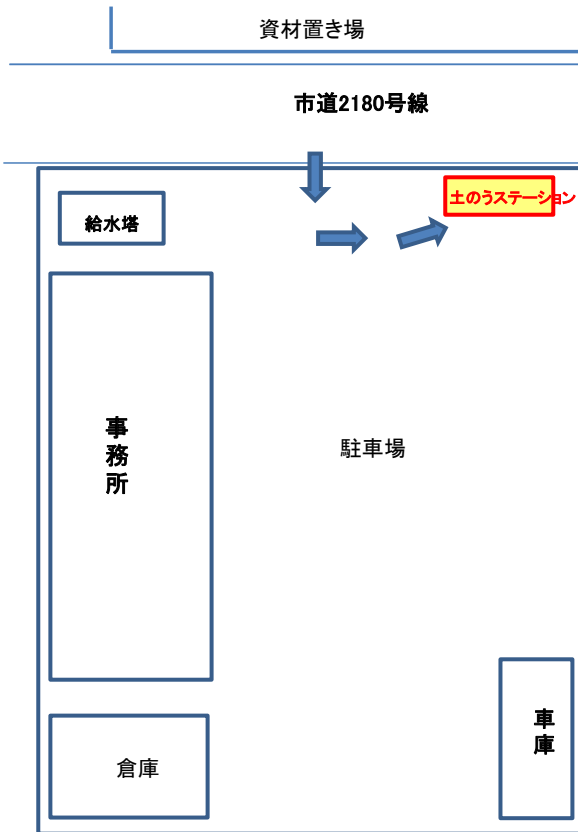

## ②南分署

### ③ 関宿分署

県道結城・野田線

パレット(1.1m×1.1m) 5枚  
1.1m×1列×5.5m

④補修事務所

パレット(1.1m×1.1m) 5枚  
1.1m×1列×5.5m

⑤いちいのホール

パレット(1.1m×1.1m) 5枚  
1.1m×1列×5.5m