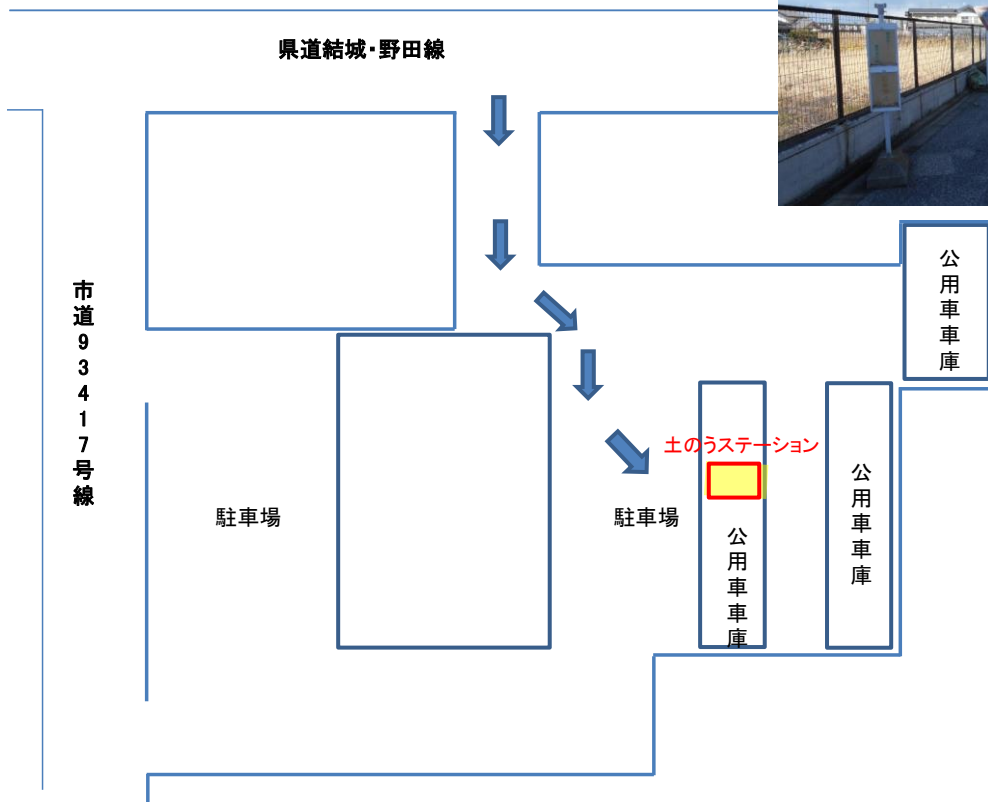

### ③ 関宿分署

県道結城・野田線

パレット(1.1m×1.1m) 5枚  
1.1m×1列×5.5m

④補修事務所

パレット(1.1m×1.1m) 5枚  
1.1m×1列×5.5m

⑤いちいのホール

パレット(1.1m×1.1m) 5枚  
1.1m×1列×5.5m