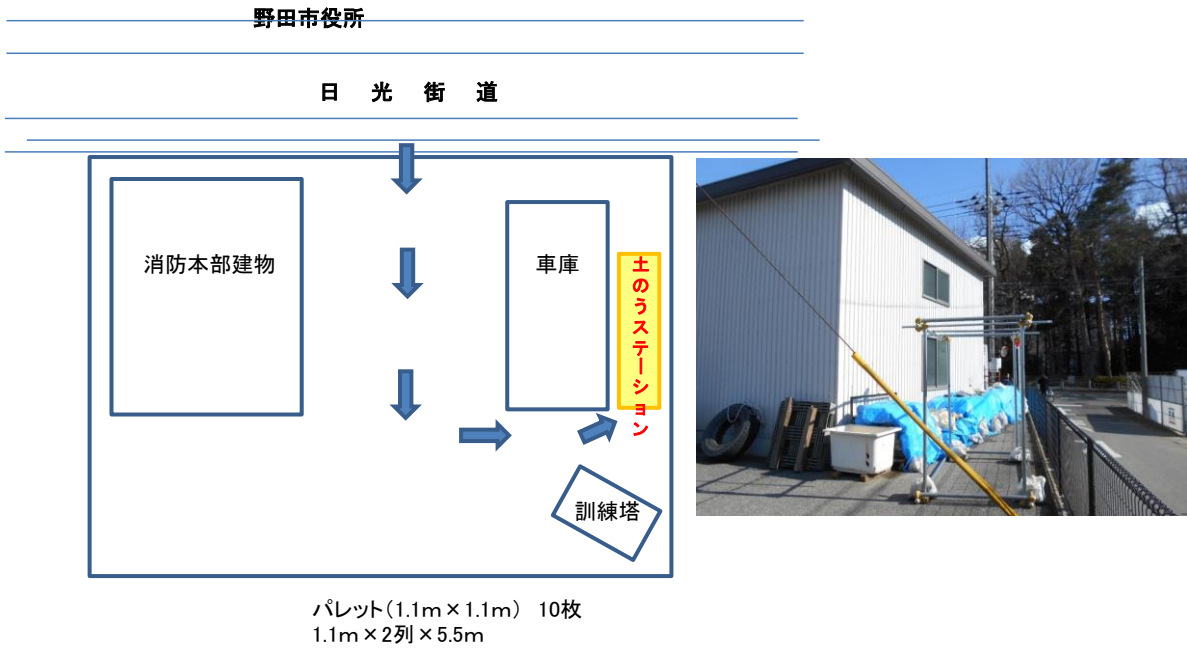

土のうステーション位置図

①消防本部

②南分署