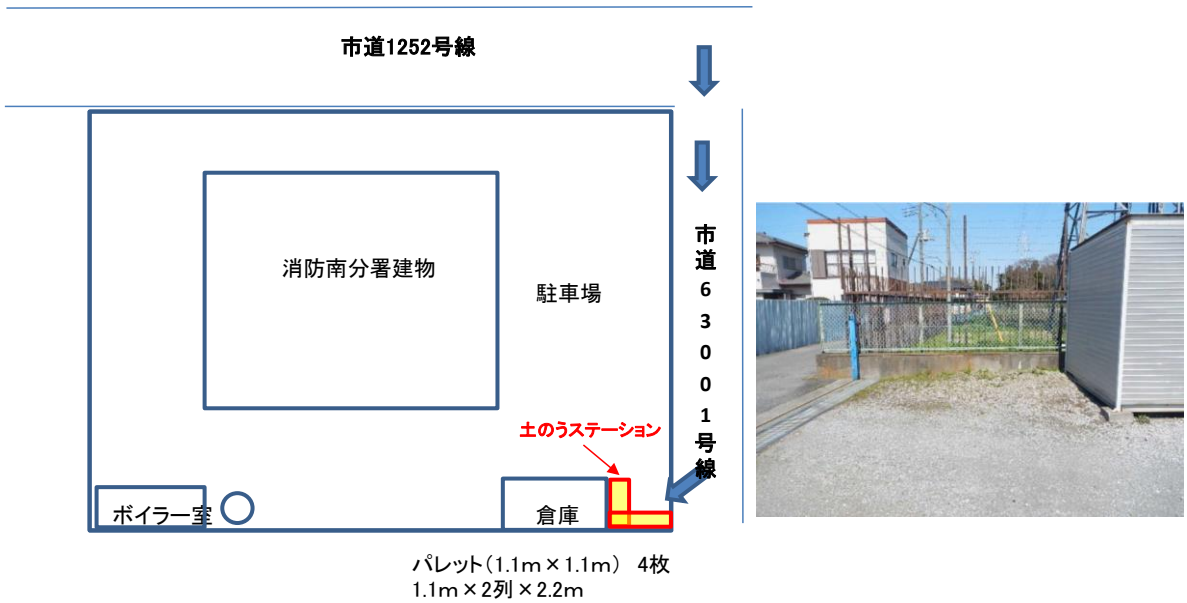

# 土のうステーション位置図

### ③ 関宿分署

県道結城・野田線

パレット(1.1m×1.1m) 5枚  
1.1m×1列×5.5m

④補修事務所

パレット(1.1m×1.1m) 5枚  
1.1m×1列×5.5m

⑤いちいのホール

パレット(1.1m×1.1m) 5枚  
1.1m×1列×5.5m