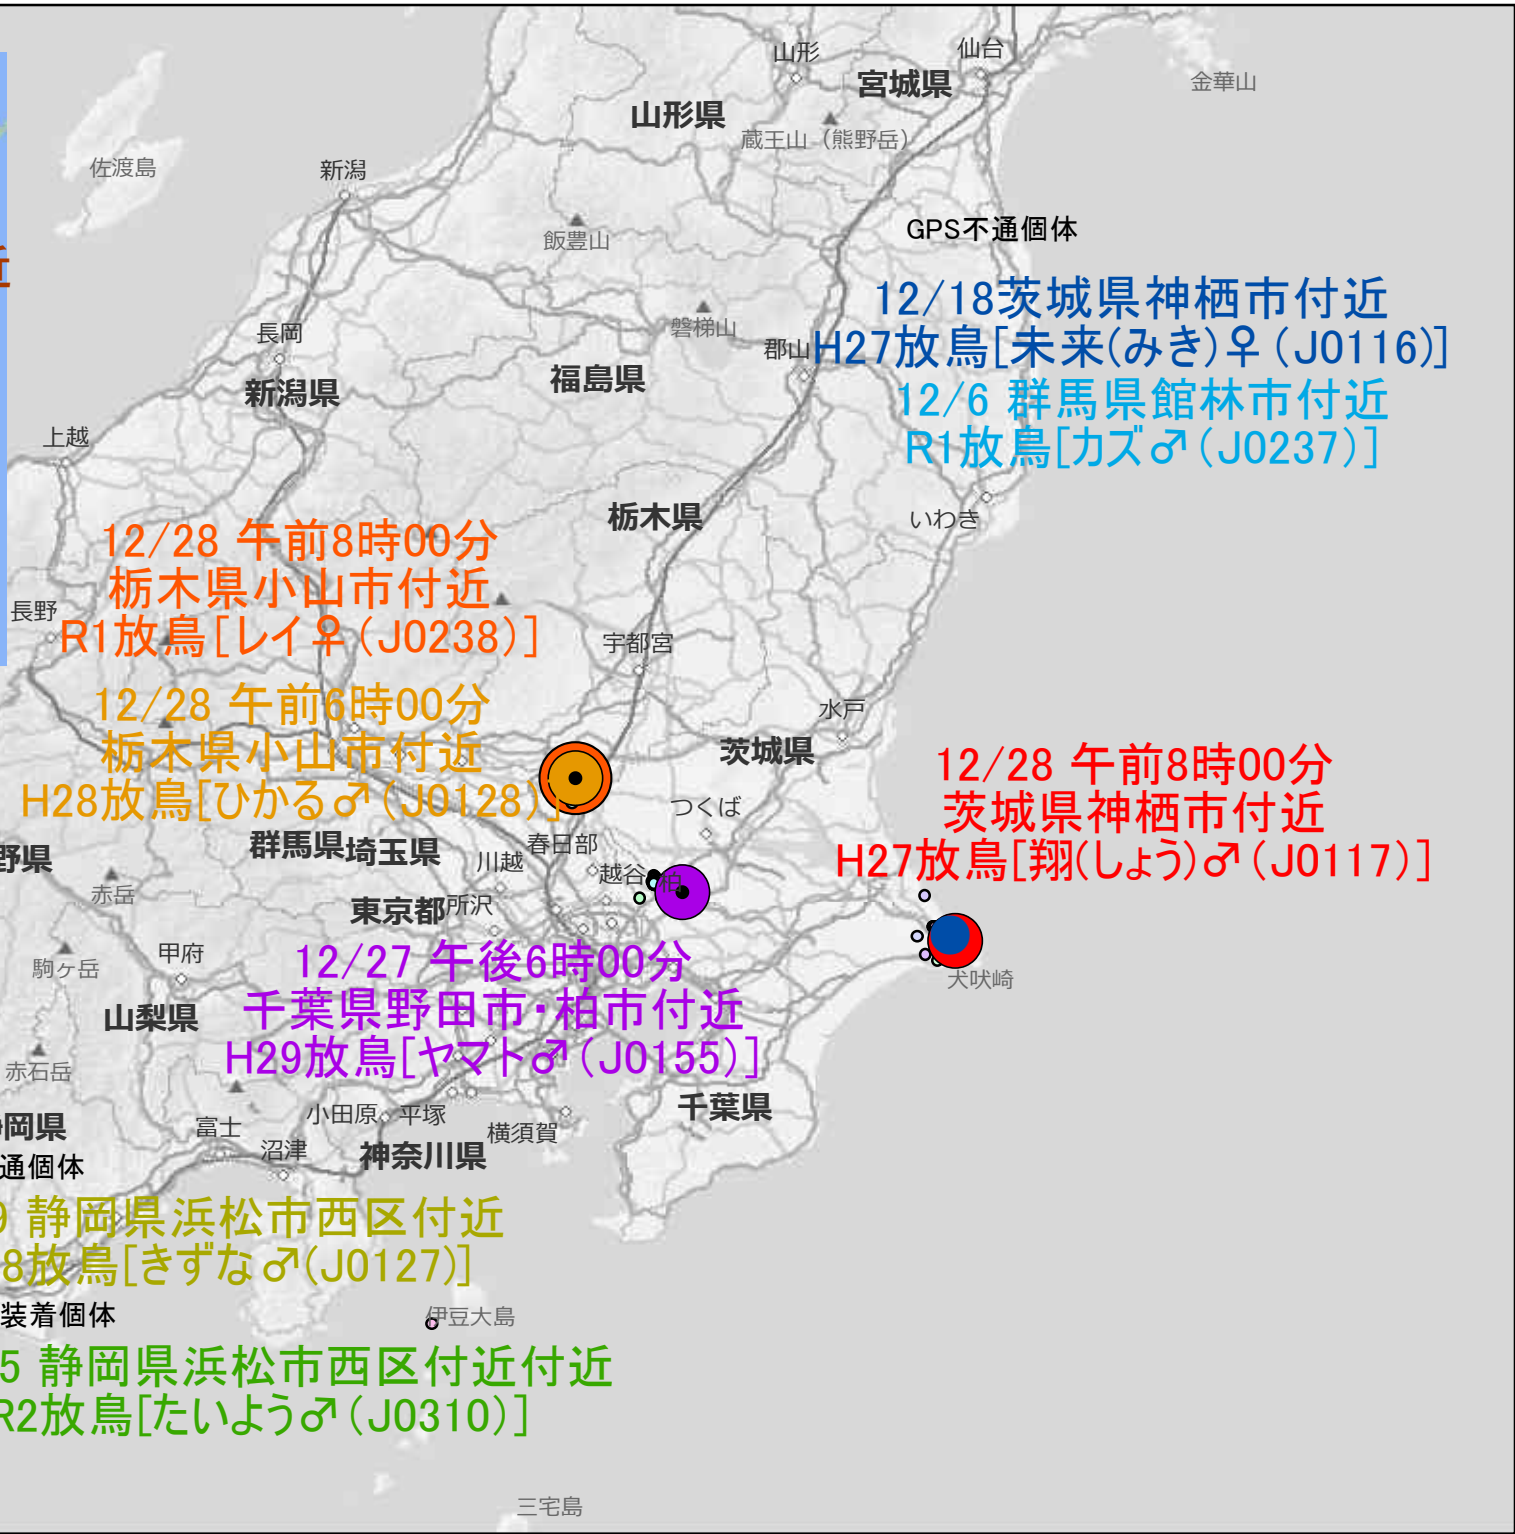

11/18 佐賀県伊万里市付近  
H30放鳥[りく♂(J0190)]

12/18 茨城県神栖市付近  
H27放鳥[未来(みき)♀(J0116)]  
12/6 群馬県館林市付近  
R1放鳥[カズ♂(J0237)]

12/28 午前8時00分  
栃木県小山市付近  
R1放鳥[レイ♀(J0238)]

12/28 午前6時00分  
栃木県小山市付近  
H28放鳥[ひかる♂(J0128)]

12/28 午前8時00分  
茨城県神栖市付近  
H27放鳥[翔(しょう)♂(J0117)]

12/27 午後6時00分  
千葉県野田市・柏市付近  
H29放鳥[ヤマト♂(J0155)]

12/9 静岡県浜松市西区付近  
H28放鳥[きずな♂(J0127)]

11/25 静岡県浜松市西区付近付近  
R2放鳥[たいよう♂(J0310)]

GPS不通個体

GPS不通個体

GPS非装着個体