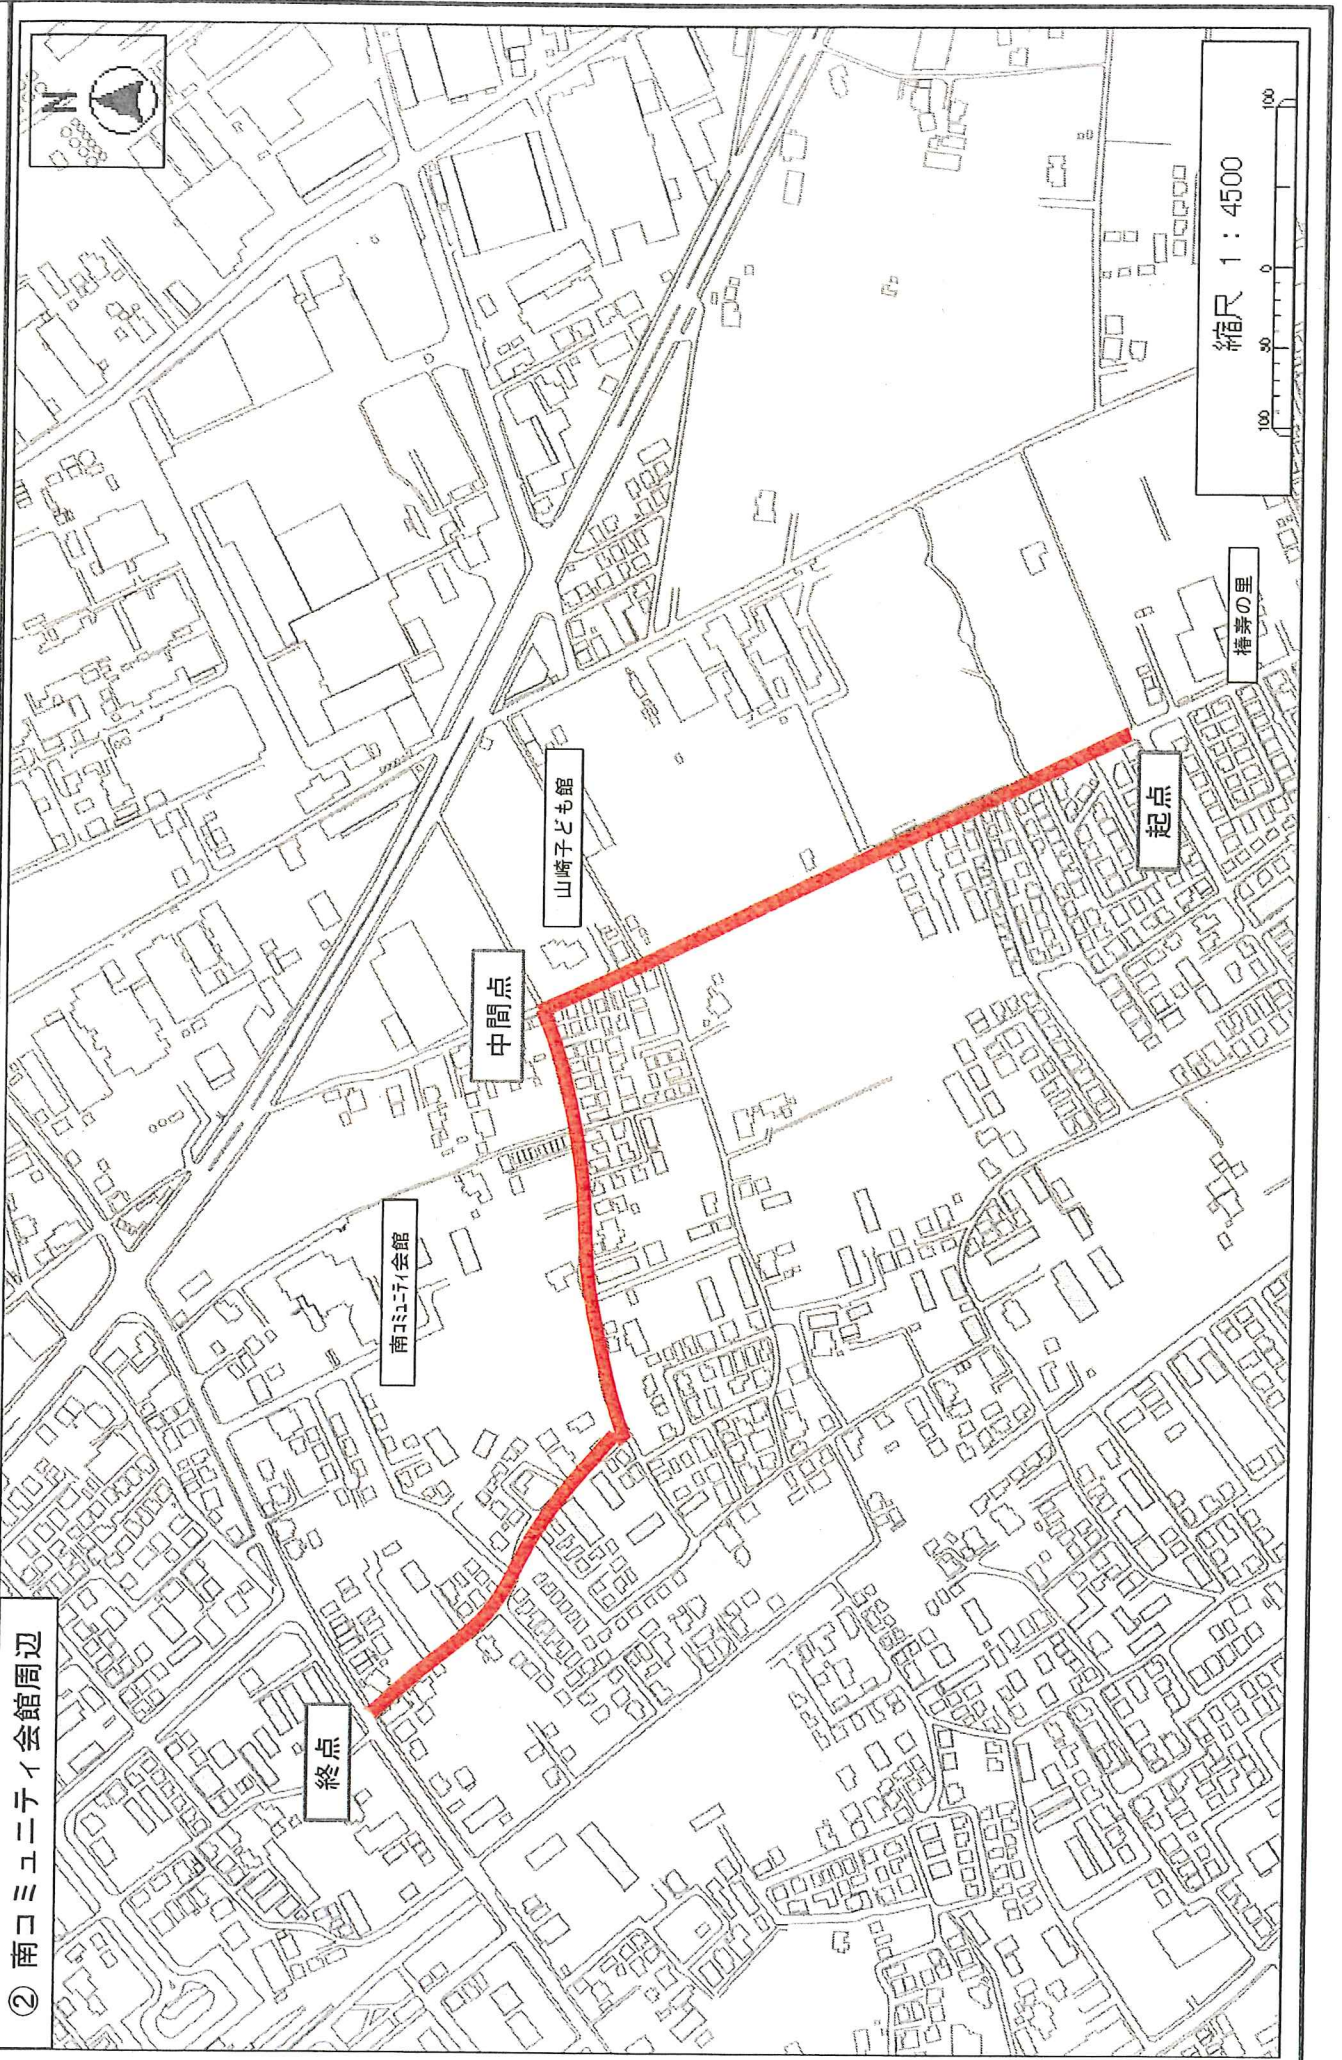

① 櫻のホール周辺

終点

櫻のホール

中間点

起点

ちば興銀

縮尺 1 : 3500

令和2年度まちづくりパトロール実施路線

① 櫛のホール周辺

【起点】

【中間点】

【終点】

② 南コミュニティ会館周辺

② 南コミュニティ会館周辺

【起点】

【中間点】

【終点】

③ 北部公民館周辺

③ 北部小学校周辺

【起点】

【中間点】

【終点】

④ 商業施設 TAIRAYA周辺

④ 商業施設（TAIRAYA）周辺

【起点】

【中間点】

【終点】