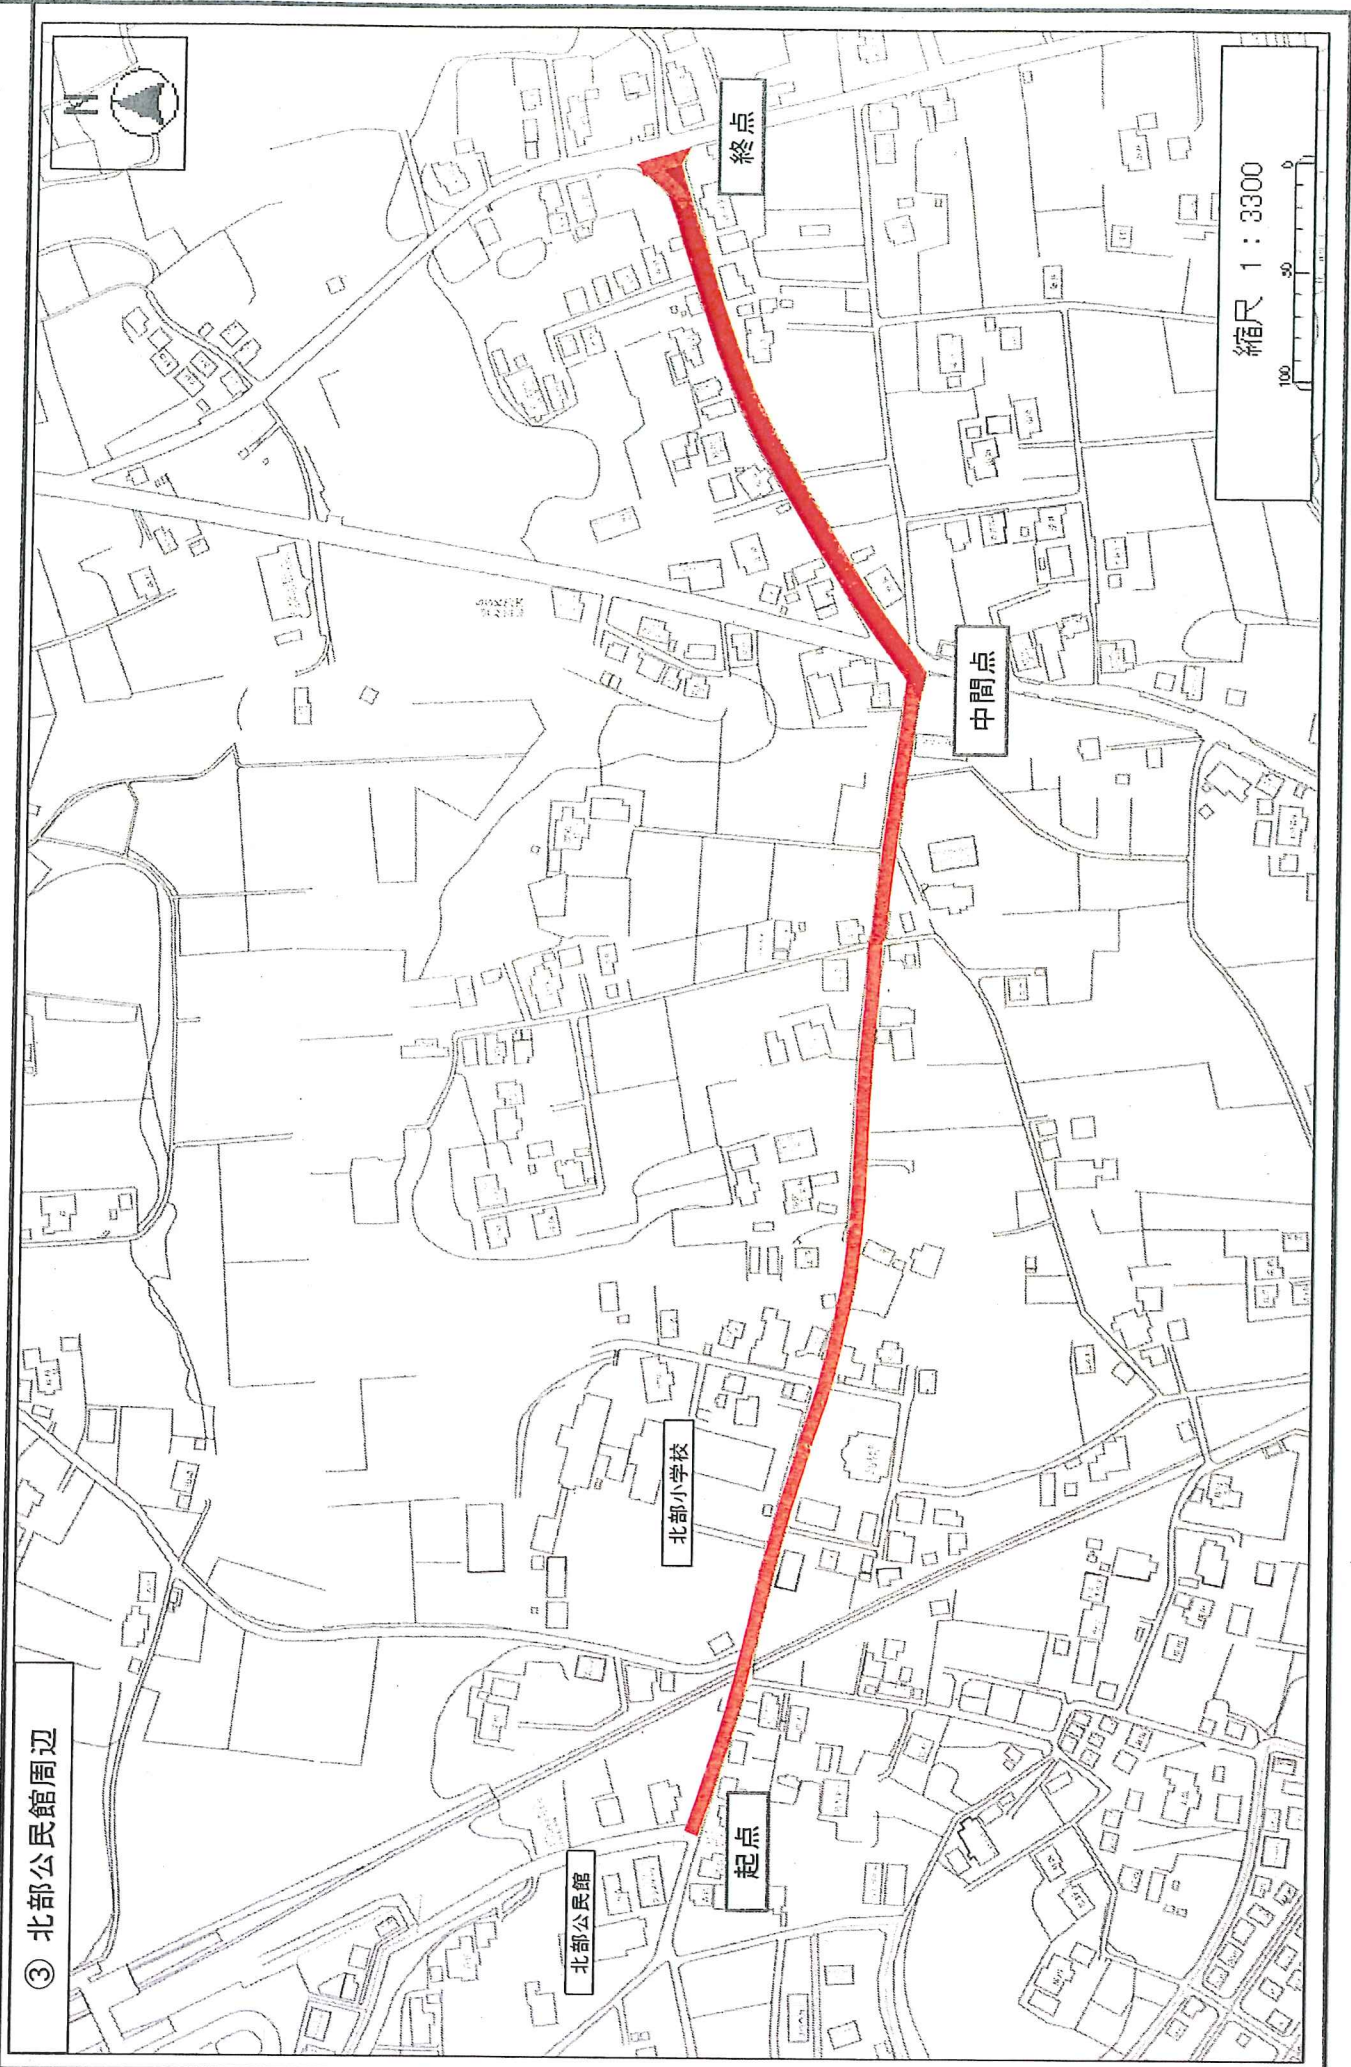

① 櫻のホール周辺

終点

櫻のホール

中間点

起点

ちば興銀

縮尺 1 : 3500

令和2年度まちづくりパトロール実施路線

① 櫛のホール周辺

【起点】

【中間点】

【終点】

② 南コミュニティ会館周辺

② 南コミュニティ会館周辺

【起点】

【中間点】

【終点】

③ 北部公民館周辺

③ 北部小学校周辺

【起点】

【中間点】

【終点】

④ 商業施設 TAIRAYA周辺

④ 商業施設（TAIRAYA）周辺

【起点】

【中間点】

【終点】