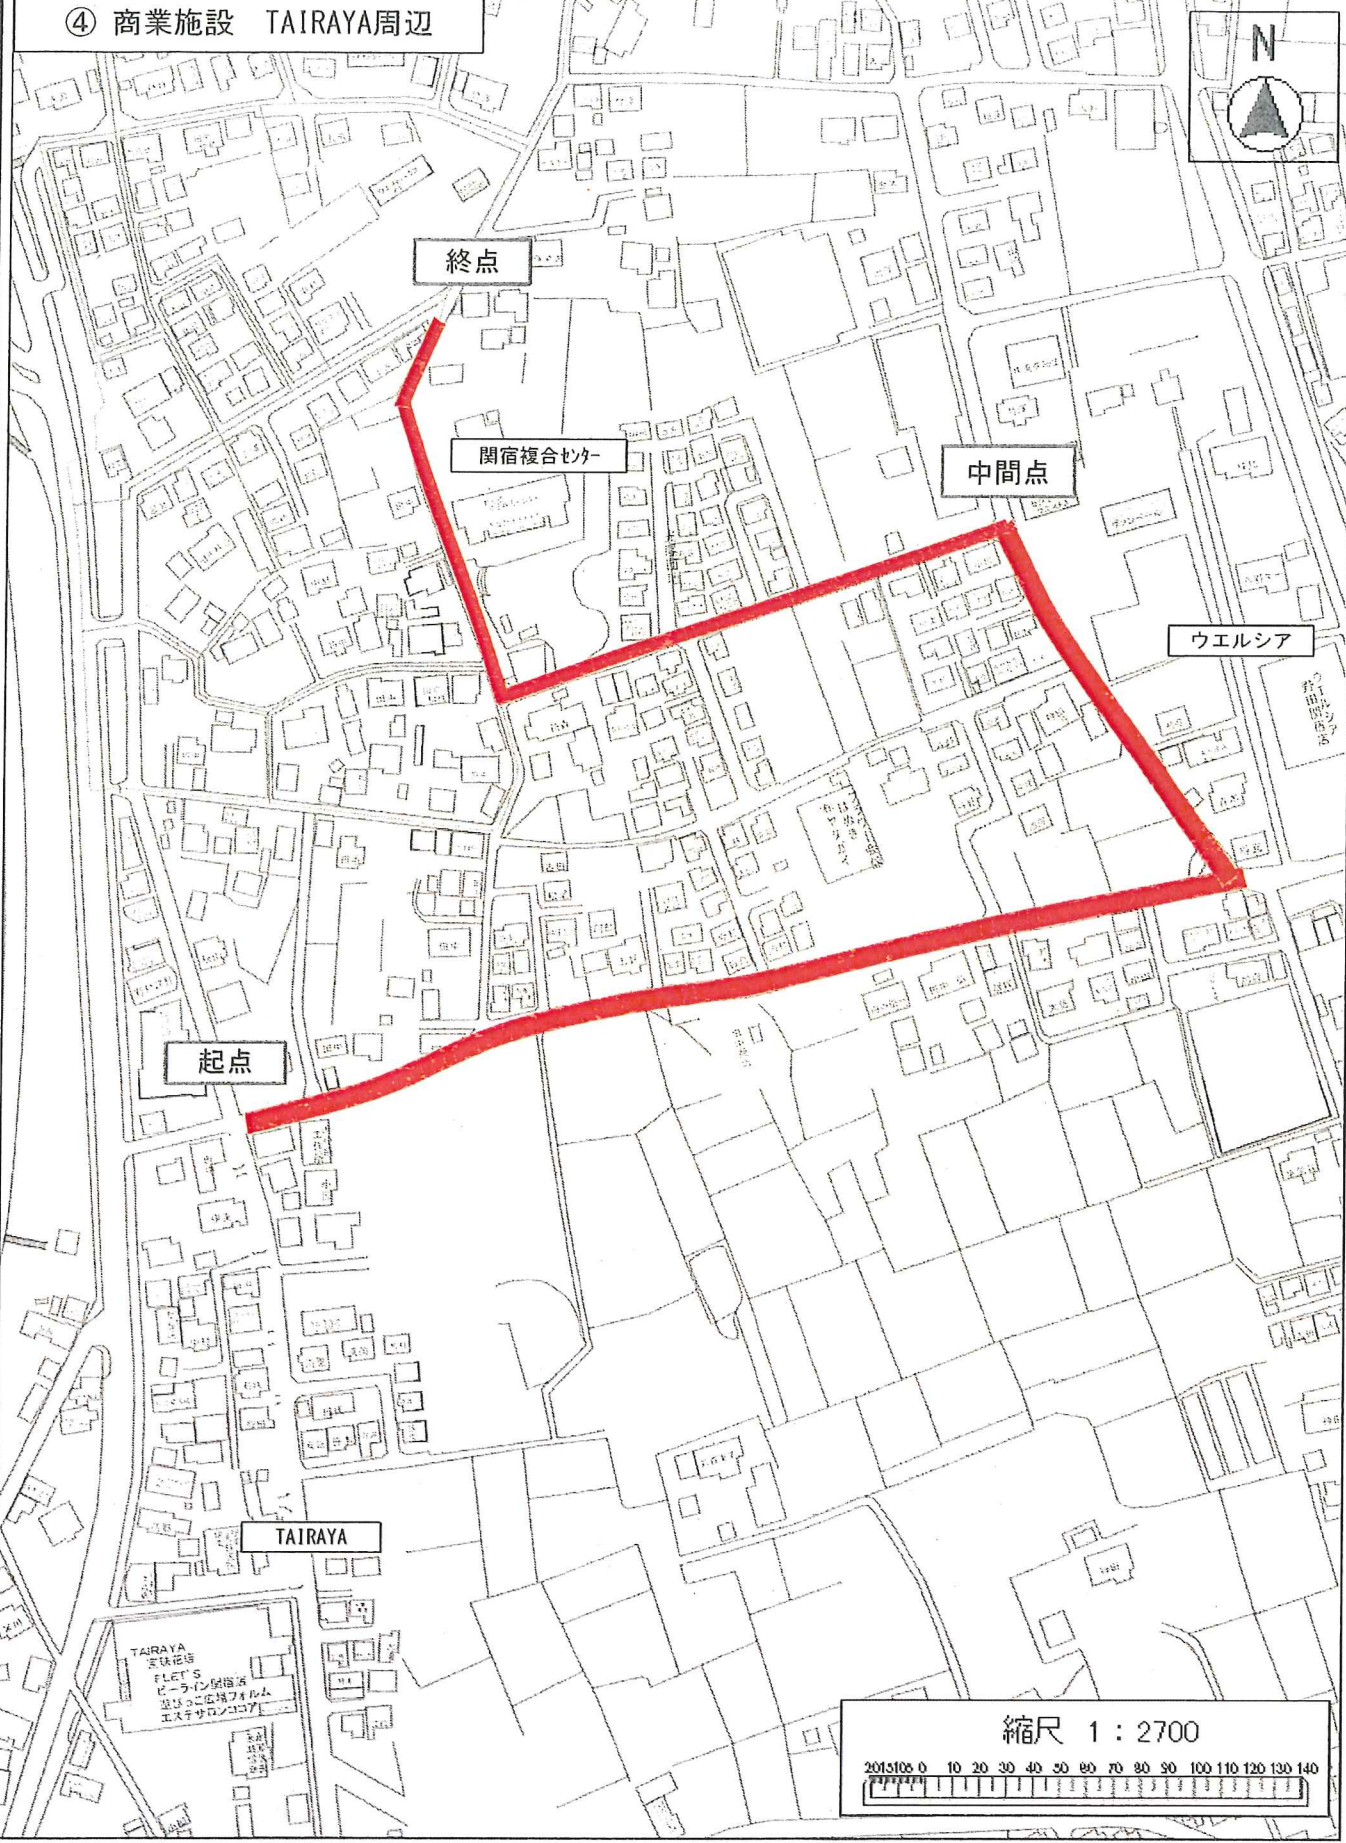

① 櫻のホール周辺

終点

櫻のホール

中間点

起点

ちば興銀

縮尺 1 : 3500

令和2年度まちづくりパトロール実施路線

① 櫛のホール周辺

【起点】

【中間点】

【終点】

② 南コミュニティ会館周辺

② 南コミュニティ会館周辺

【起点】

【中間点】

【終点】

③ 北部公民館周辺

③ 北部小学校周辺

【起点】

【中間点】

【終点】

④ 商業施設 TAIRAYA周辺

④ 商業施設（TAIRAYA）周辺

【起点】

【中間点】

【終点】