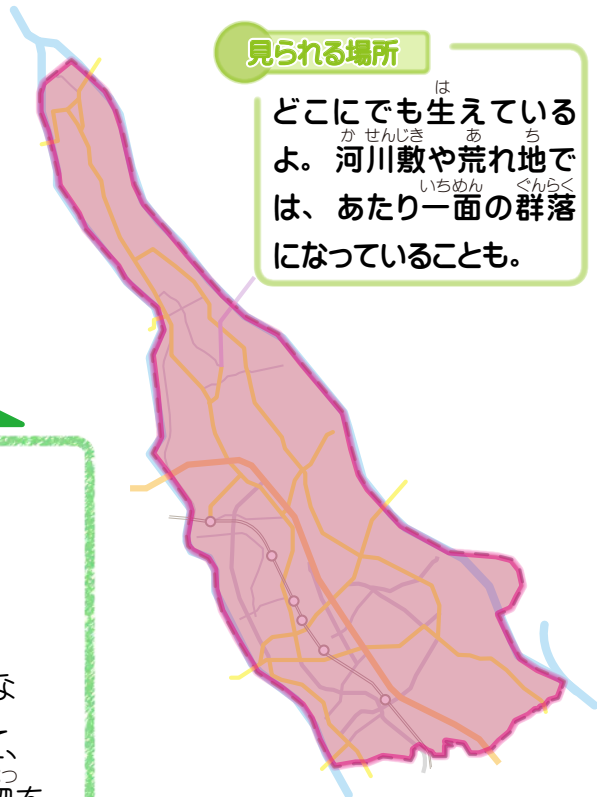

セイタカアワダチソウ

こんな場所に
は 生えるよ!

あ ち 荒れ地、
か せんじき 河川敷 など

の だし み 野田市で見つけるには…

見られる場所

どこにでも生えているよ。河川敷や荒れ地では、あたり一面の群落になっていることも。

きほん データ

げん さん きた 原産 北アメリカ

はな さき じき 花の咲く時期
が がつ 10月～11月

とく いわざ 得意技
たいりょう 大量のタネと、
ちちゅう 地中にのびる
なが くき 長い茎とで、
つぎ つぎ 次から次へと
ふ 増えていく

のうやく 農薬のような
せいぶん だ 成分を出して、
まわりの植物を
よわ 弱らせて
じぶん ばしょ 自分の場所を
かくほ 確保する

はな いろ 花の色
きいろ 黄色

むかし 花粉症の原因として、かんちがいされていたことも。花粉は昆虫に運んでもらっているから、空中にまき散らしたりしないよ。花は蜜たっぴりで昆虫に人気だよ。