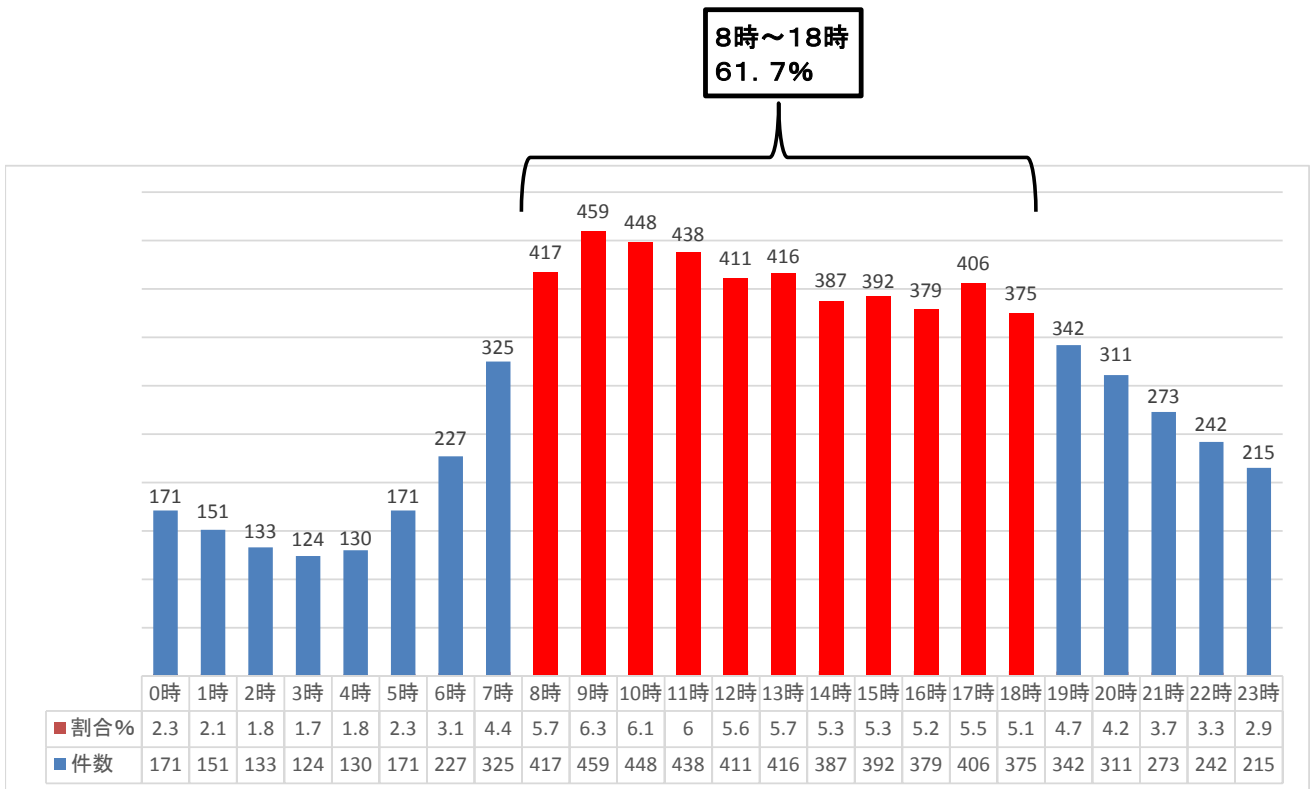

救急出場件数と平均現場到着時間の推移

時間帯別出場件数

平成26年から令和元年までの時間帯別平均出場件数