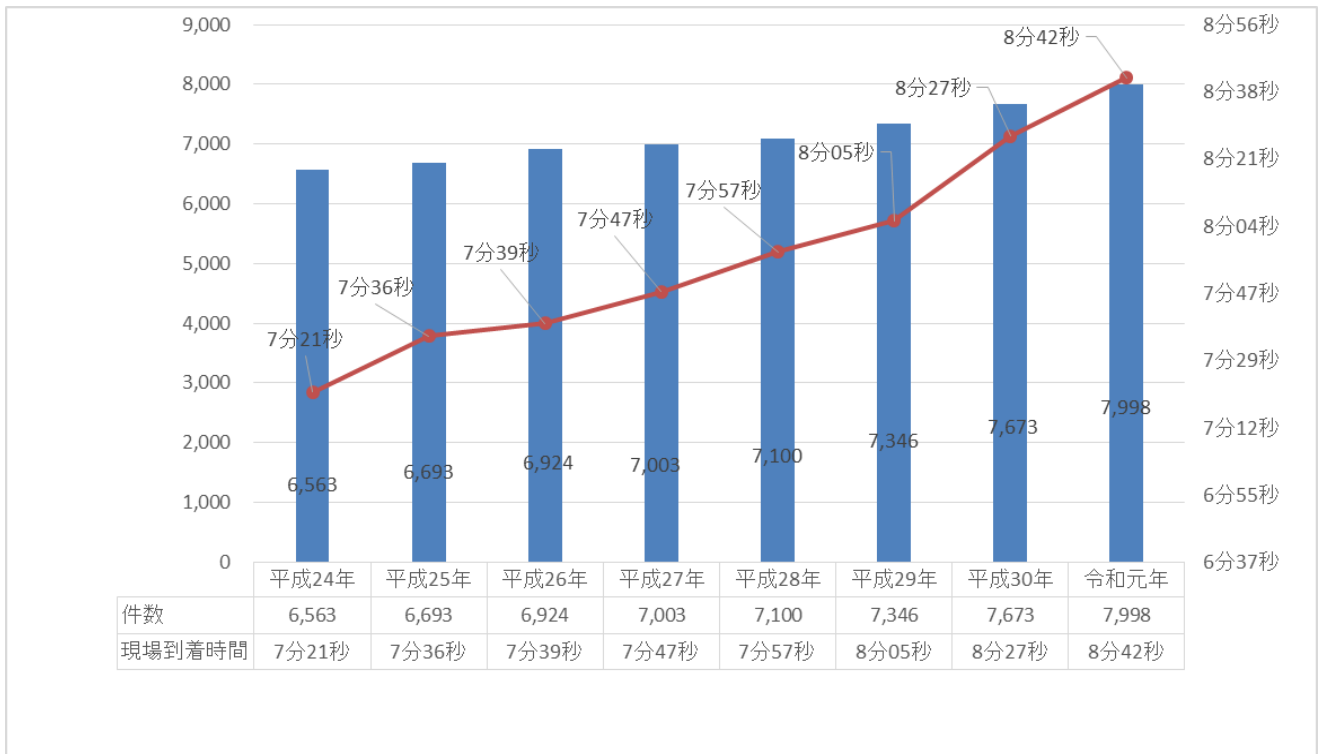

救急出場件数と平均現場到着時間の推移

時間帯別出場件数

平成26年から令和元年までの時間帯別平均出場件数