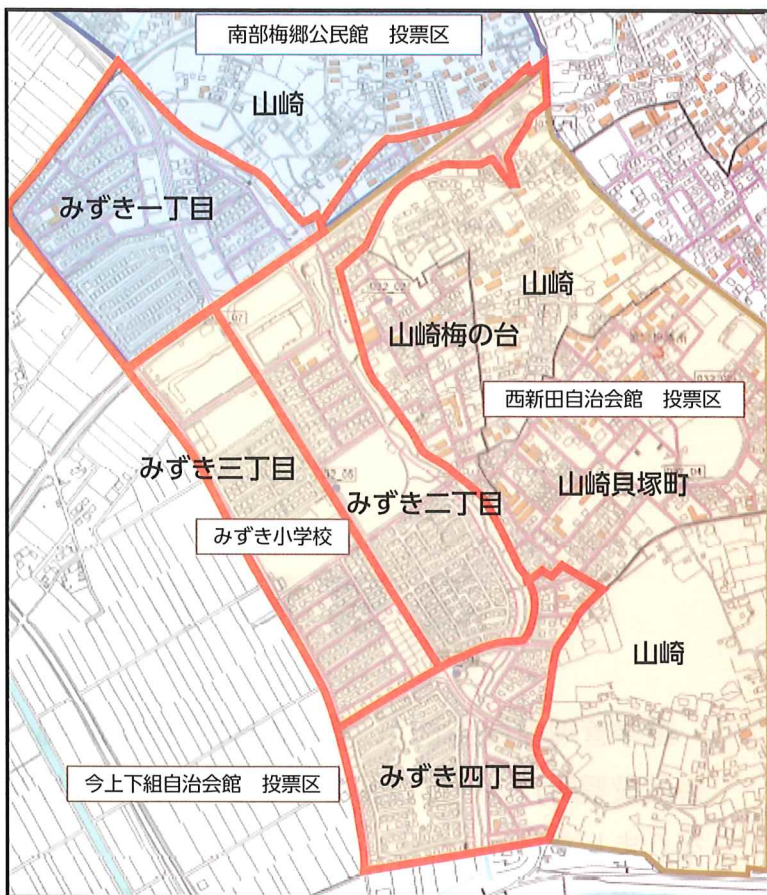

投票区変更 概要説明図

- 第4投票区 (南部梅郷公民館投票所)
- 第46投票区 (みずき小学校投票所)

- 第32投票区 (西新田自治会館投票所)

変更前

投票区	対象地区
第4投票区 南部梅郷公民館	山崎、みずき一丁目 みずき二丁目1番地～5番地
第32投票区 西新田自治会館	山崎、山崎貝塚町、山崎梅の台 みずき二丁目、三丁目、四丁目

変更後

投票区	対象地区
第4投票区 南部梅郷公民館	山崎、みずき一丁目22番地 みずき二丁目1番地～5番地
第32投票区 西新田自治会館	山崎、山崎貝塚町、山崎梅の台 みずき二丁目6番地～11番地
第46投票区 みずき小学校	みずき一丁目、二丁目、三丁目、四丁目 (一丁目22番地、二丁目1番地～11番地を除く)