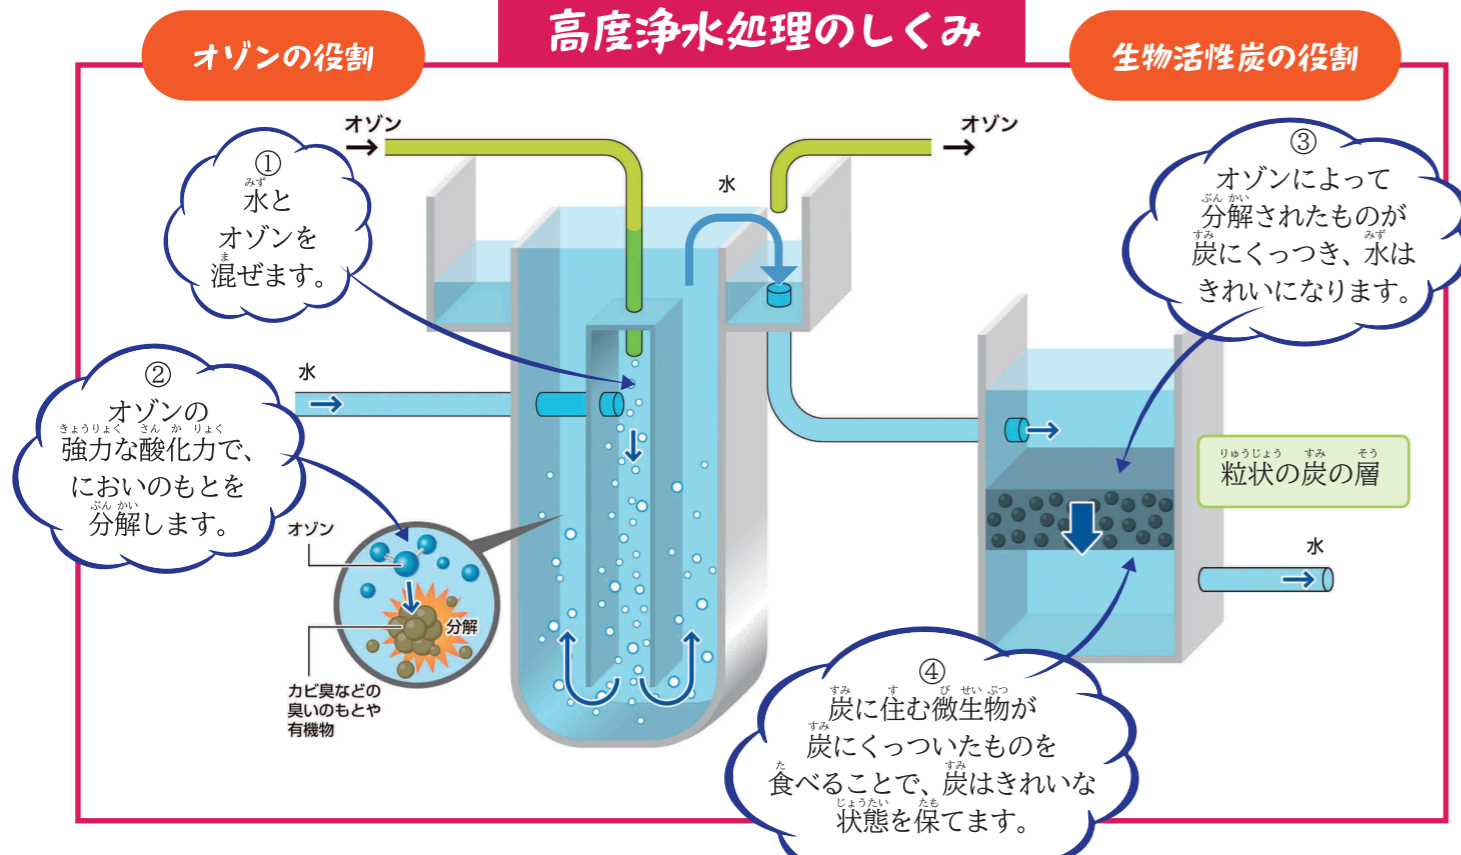

このクイズは、すいっぴー通信～創刊号～の記事から出題しているよ。創刊号が手元にない場合は、ホームページを見てみてね。

すいっぴー通信 創刊号

おいしい野田市の水道水!

野田市の水道水がおいしい理由は「高度浄水処理」です!

高度浄水処理とは、においのもとなどをオゾンで分解し、生物活性炭でしっかり取り除く、最新技術の浄水処理方式(水をきれいにする方法)です。野田市では、北千葉広域水道企業団(※1)と協力して水道水をつくっていて、北千葉広域水道企業団の浄水場では、平成26年12月に高度浄水処理施設が完成しました。高度浄水処理によって、今までよりも安全で安心なおいしい水道水になりました。

※1 北千葉広域水道企業団とは、野田市と近隣市および千葉県が一緒につくった会社です。この会社でたくさんの水道水を最新技術で効率的につくっています。野田市の水道水のほとんどを北千葉広域水道企業団がつくっています。

高度浄水処理のしくみ

そのまま飲むことができる水道水をつくっている国は日本を含めて世界で12カ国しかないんだって。おいしい水道水が飲めるって幸せだね。

第3回野田市水道ポスター展を開催

開催期間

令和4年12月14日(水)から12月20日(火)まで
市役所開庁時間に閲覧可
(ただし、初日は13時から、最終日は13時まで)

ろ過実験では歓声も

初めて見る実物の水道管

思っていたより柔らかかった水道管

子ども達から寄せられたたくさんのコメント

地震に強い水道管を整備

大きな地震が起きても、市役所や病院などの重要な施設へ給水が続けられるよう、地震に強い水道管の整備をしています。

令和3年度末で、中根配水場から小張総合病院までの専用配水管の整備が完了しました。令和4年度は、更に延長して市役所まで整備をします。これからも、市の施設や病院などの重要な施設へ整備を行う予定です。