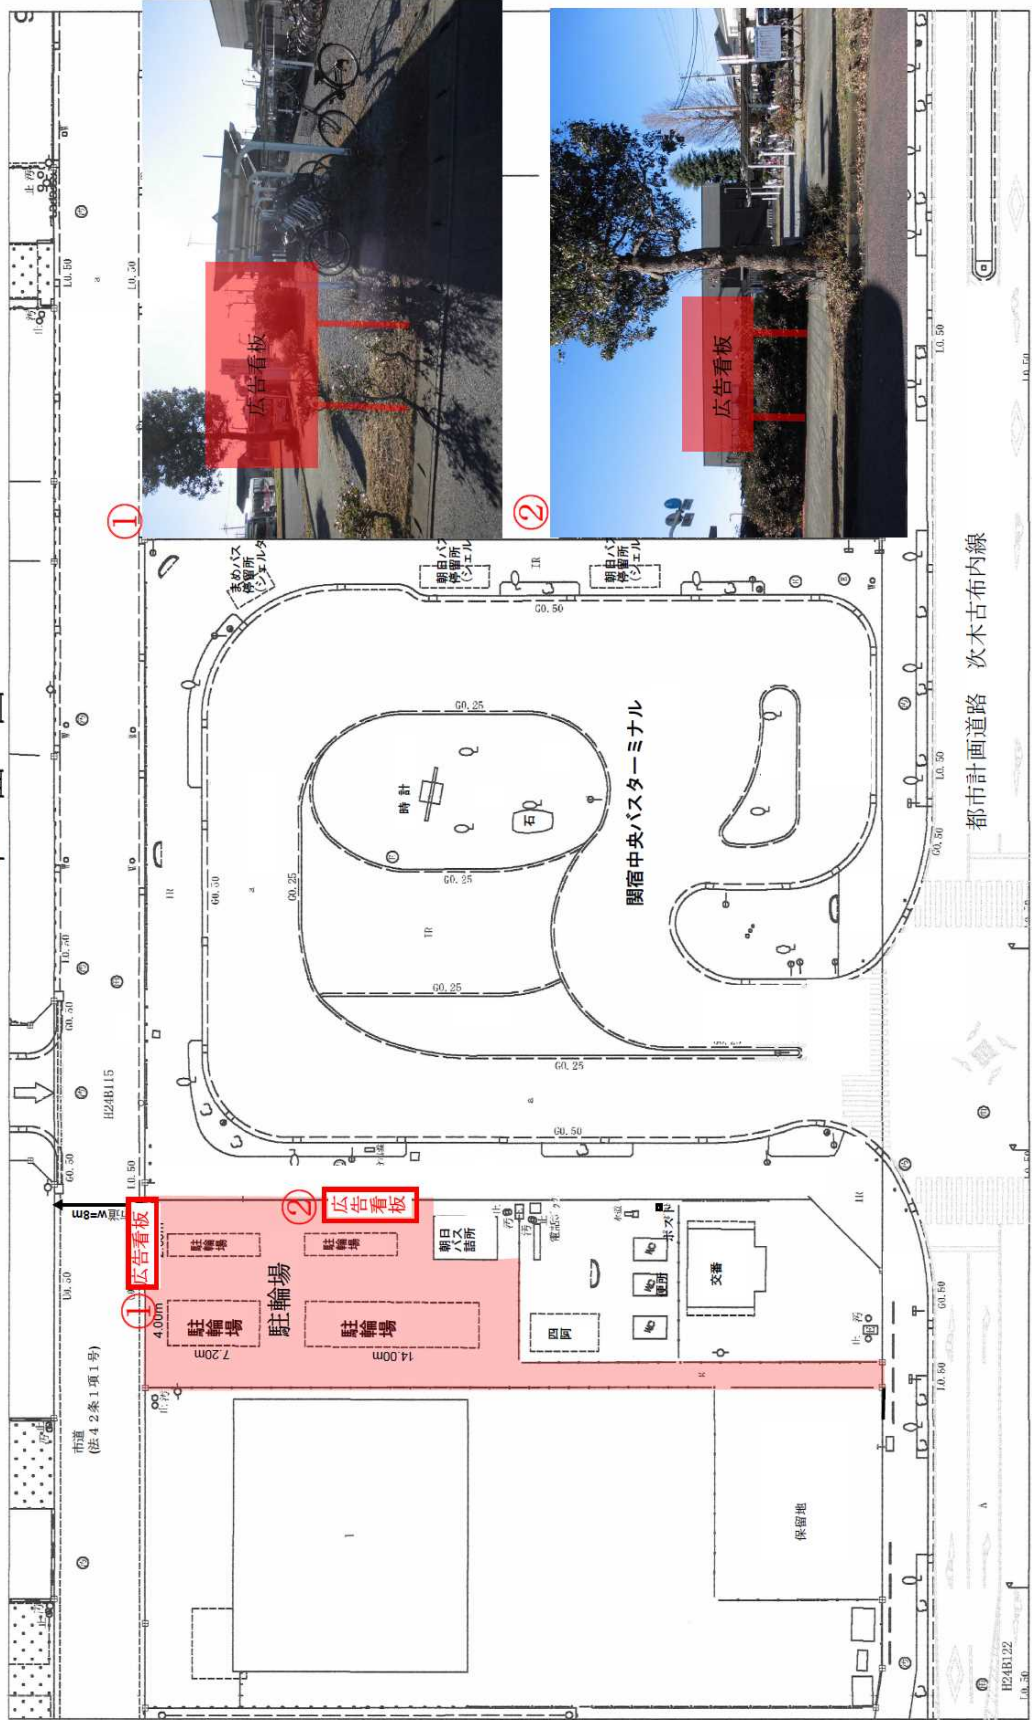

平面図

都市計画道路 次木古布内線