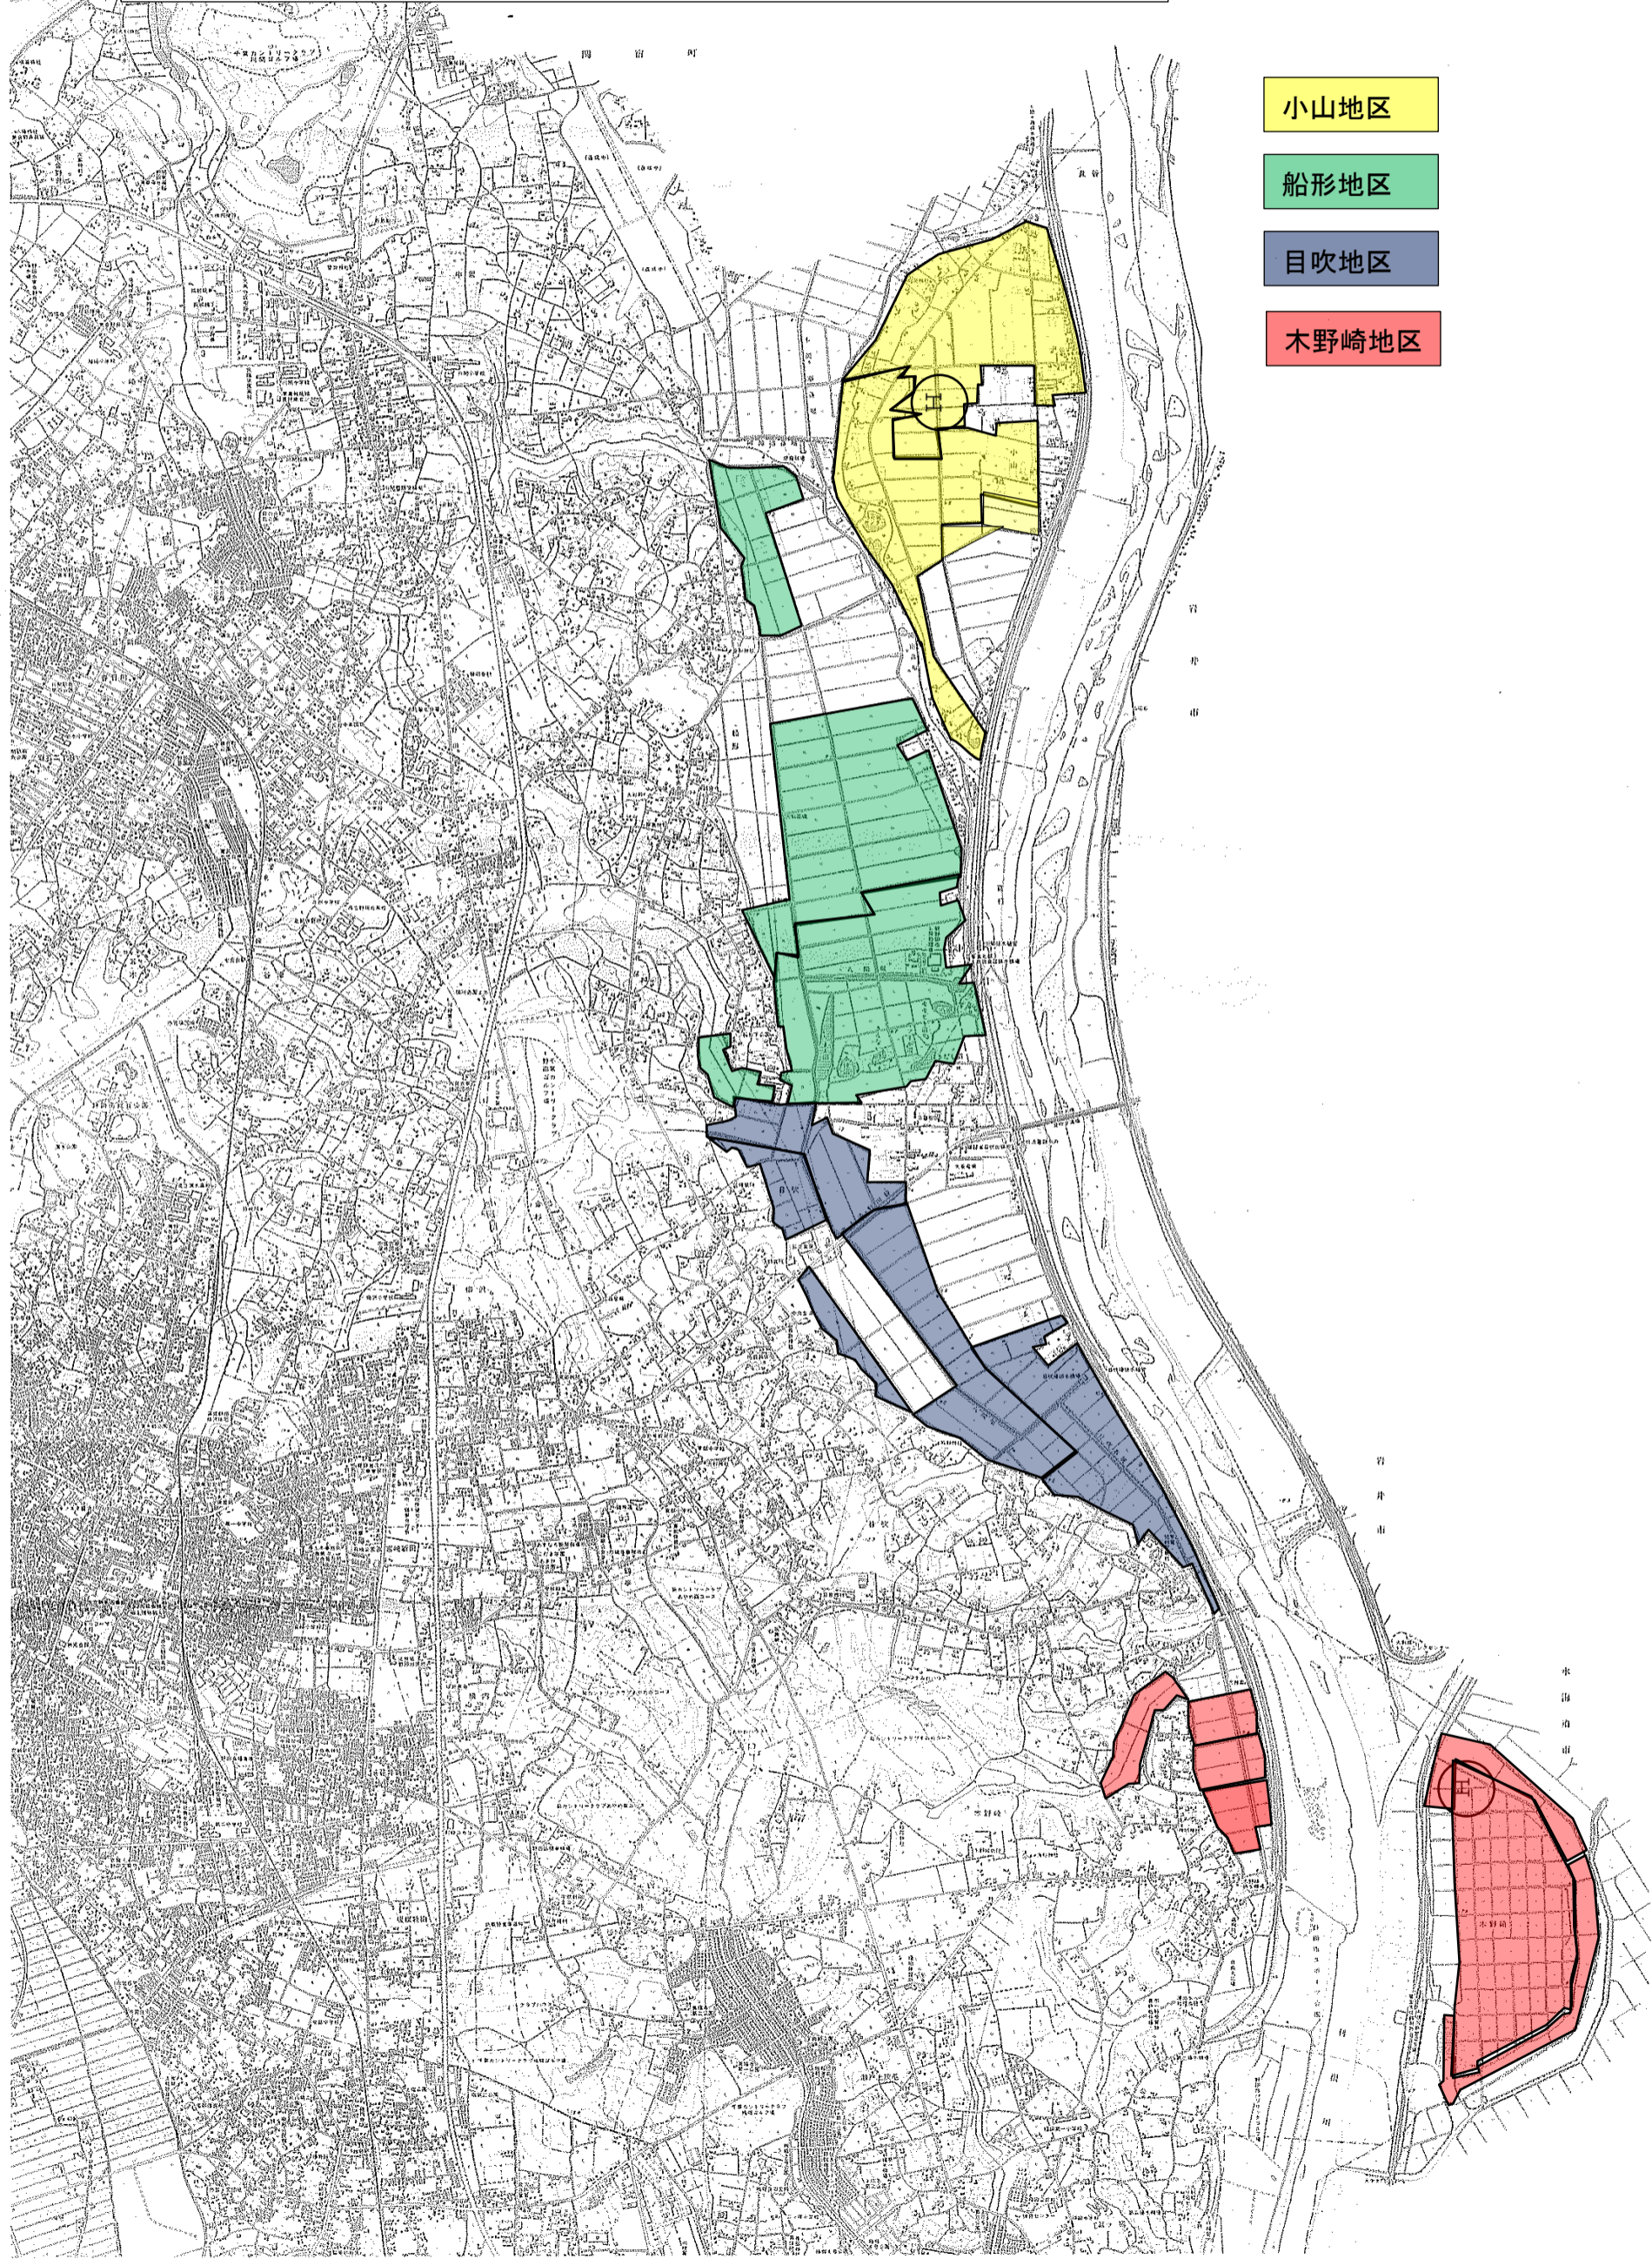

令和4年度 玄米黒酢 有人ヘリコプター散布区域図

- 小山地区
- 船形地区
- 目吹地区
- 木野崎地区