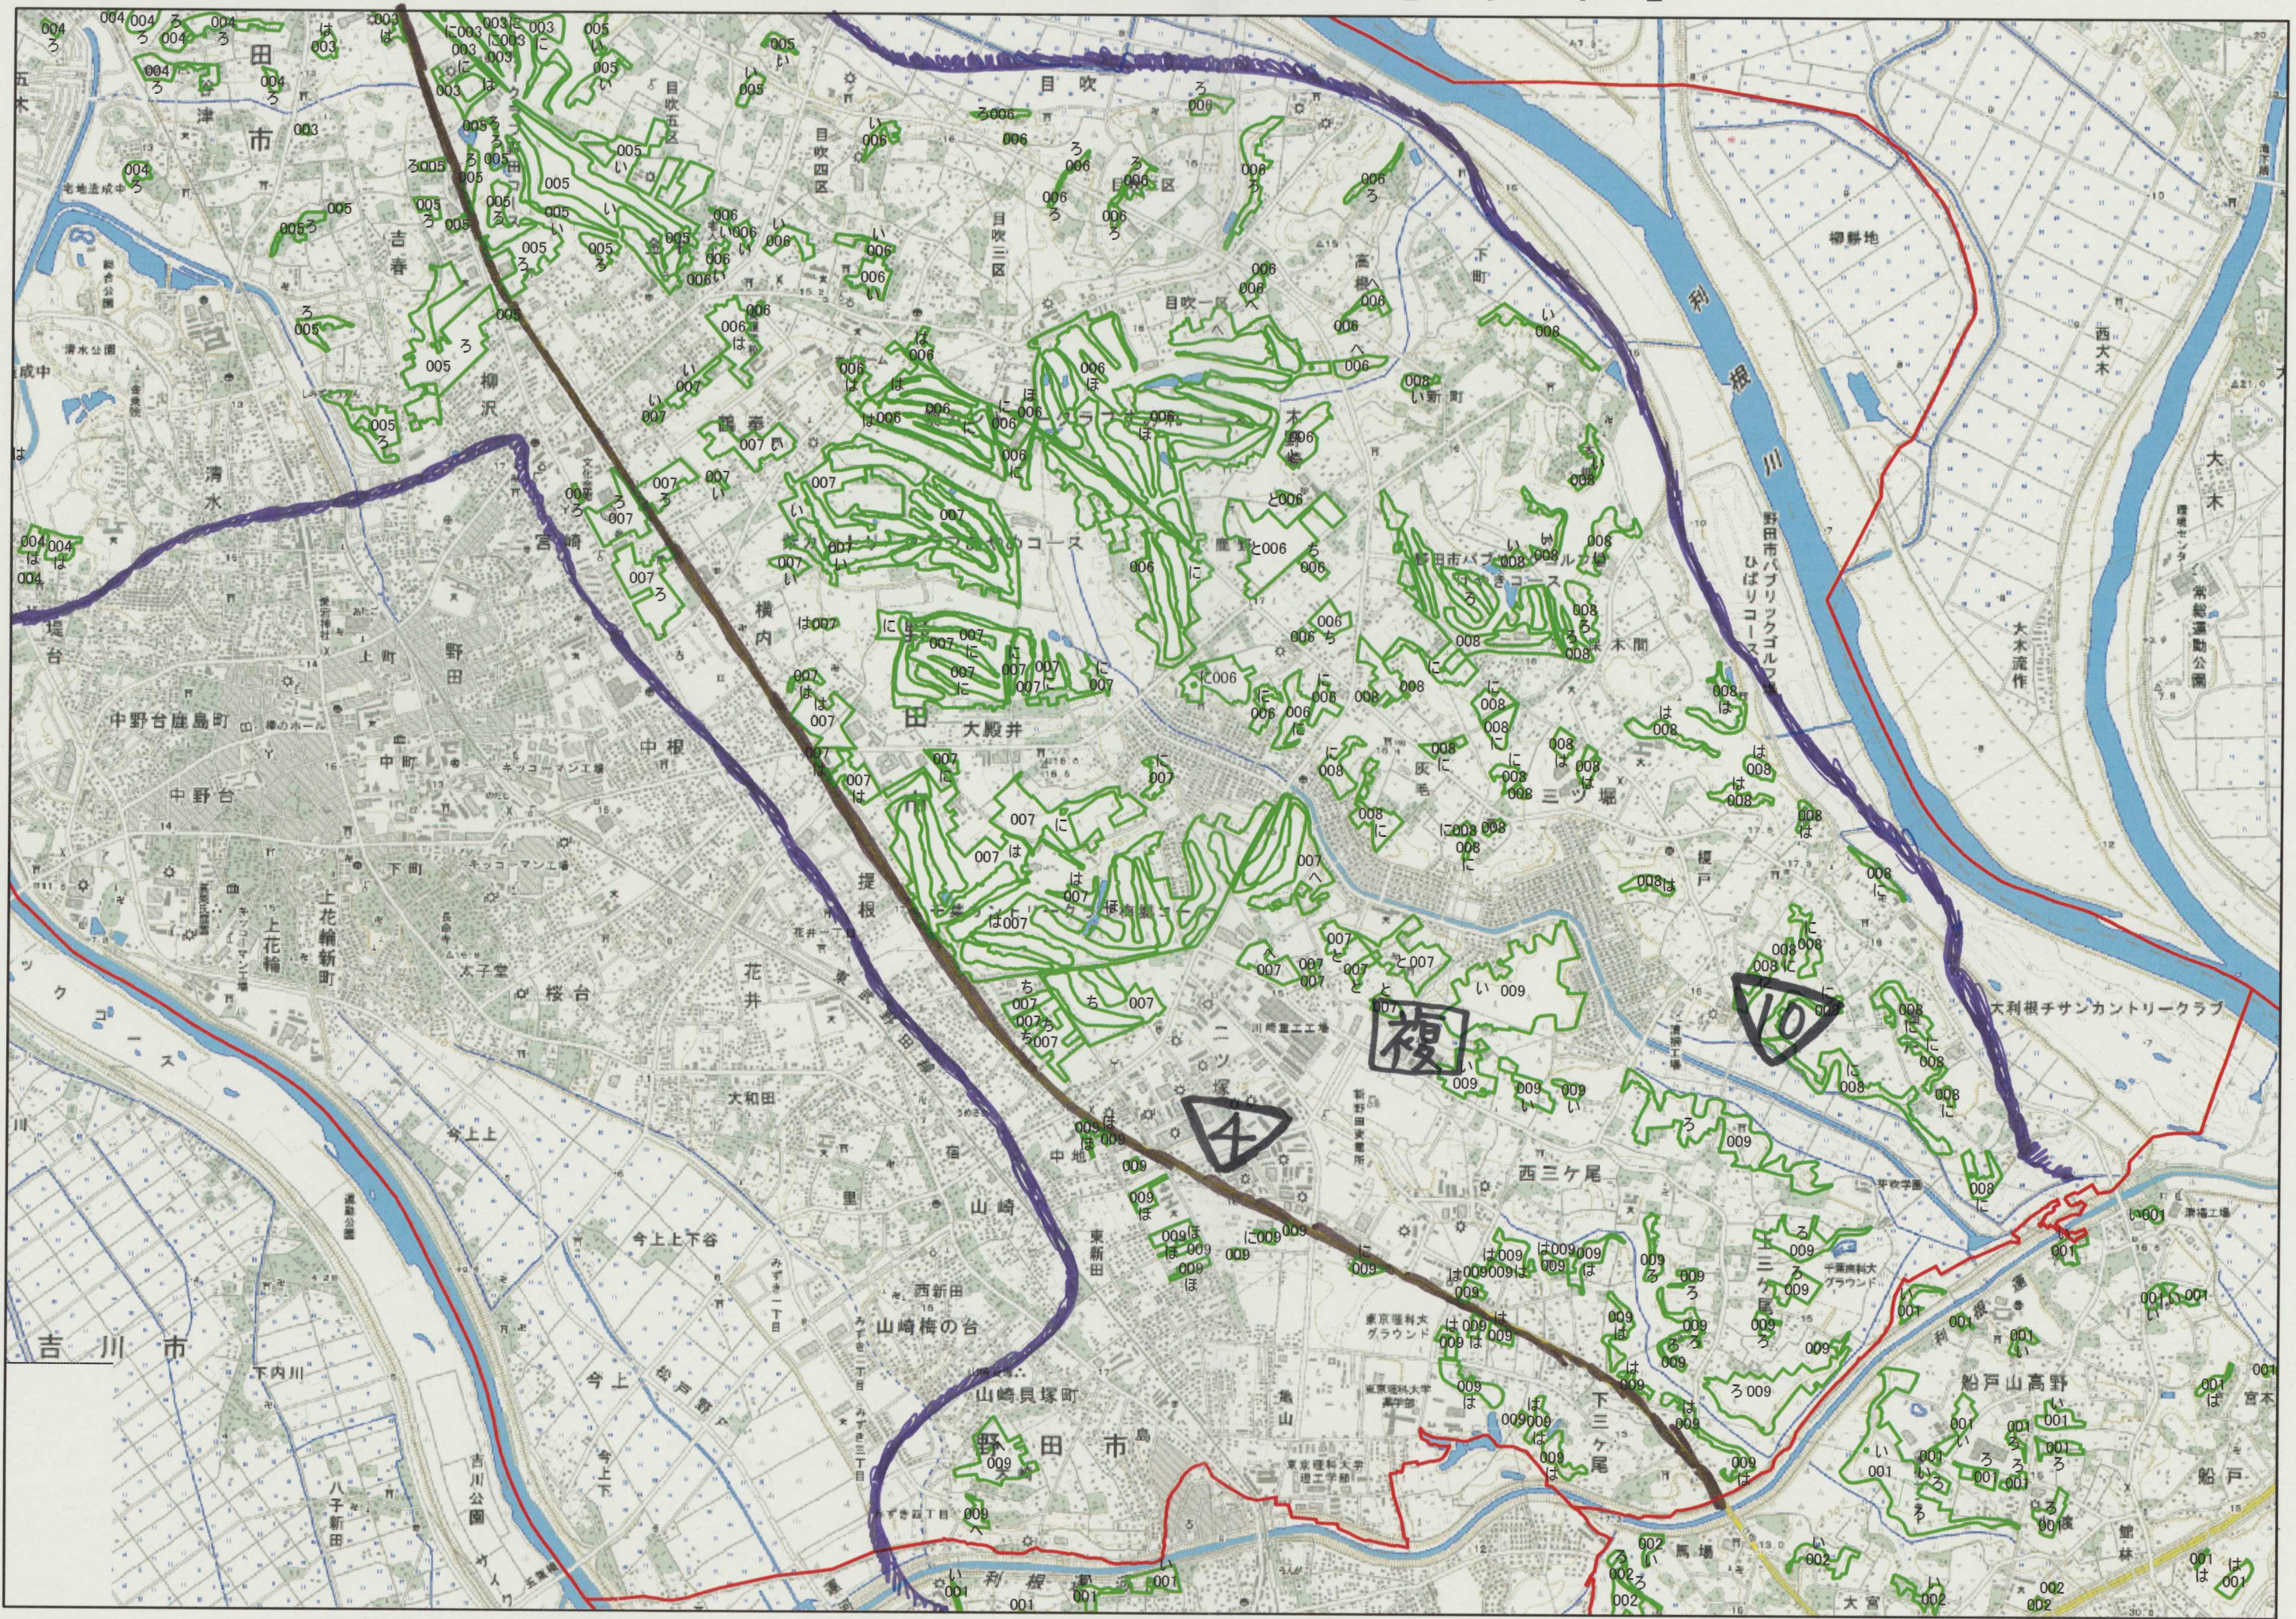

市町村森林整備計画概要図【野田市】

1:25,000

凡例