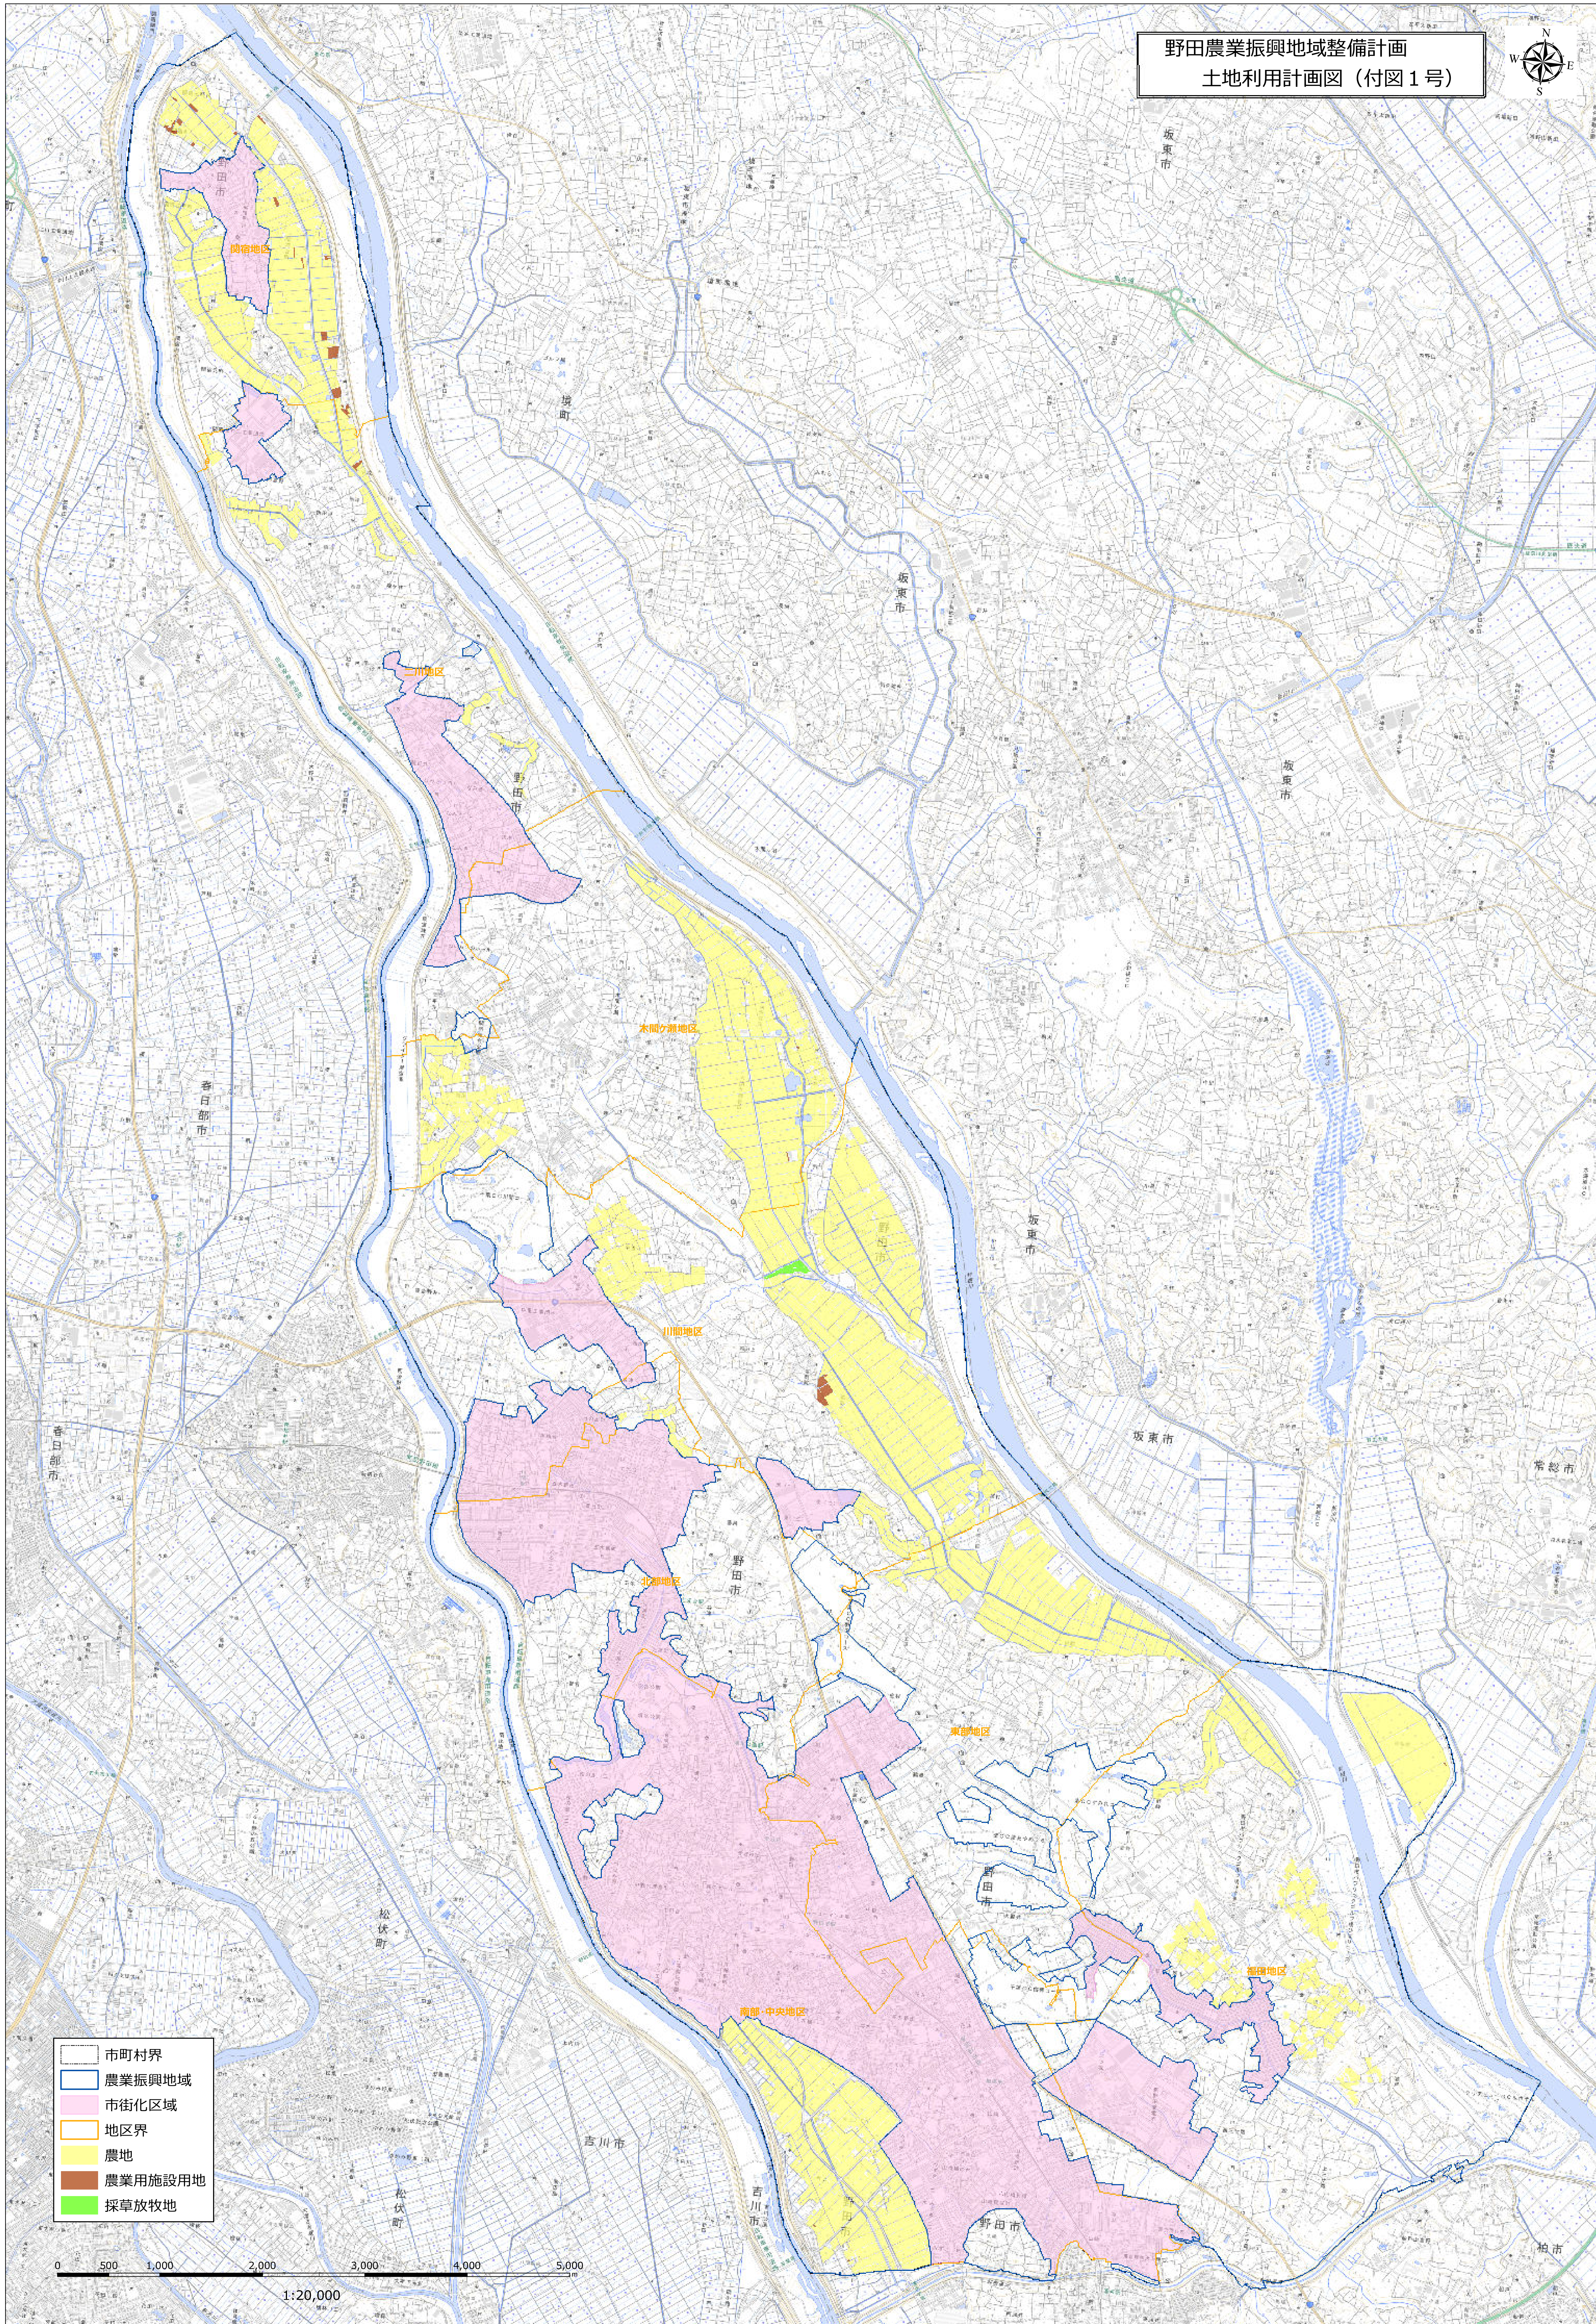

野田農業振興地域整備計画
土地利用計画図(付図1号)

- 市町村界
- 農業振興地域
- 市街化区域
- 地区界
- 農地
- 農業用施設用地
- 採草放牧地