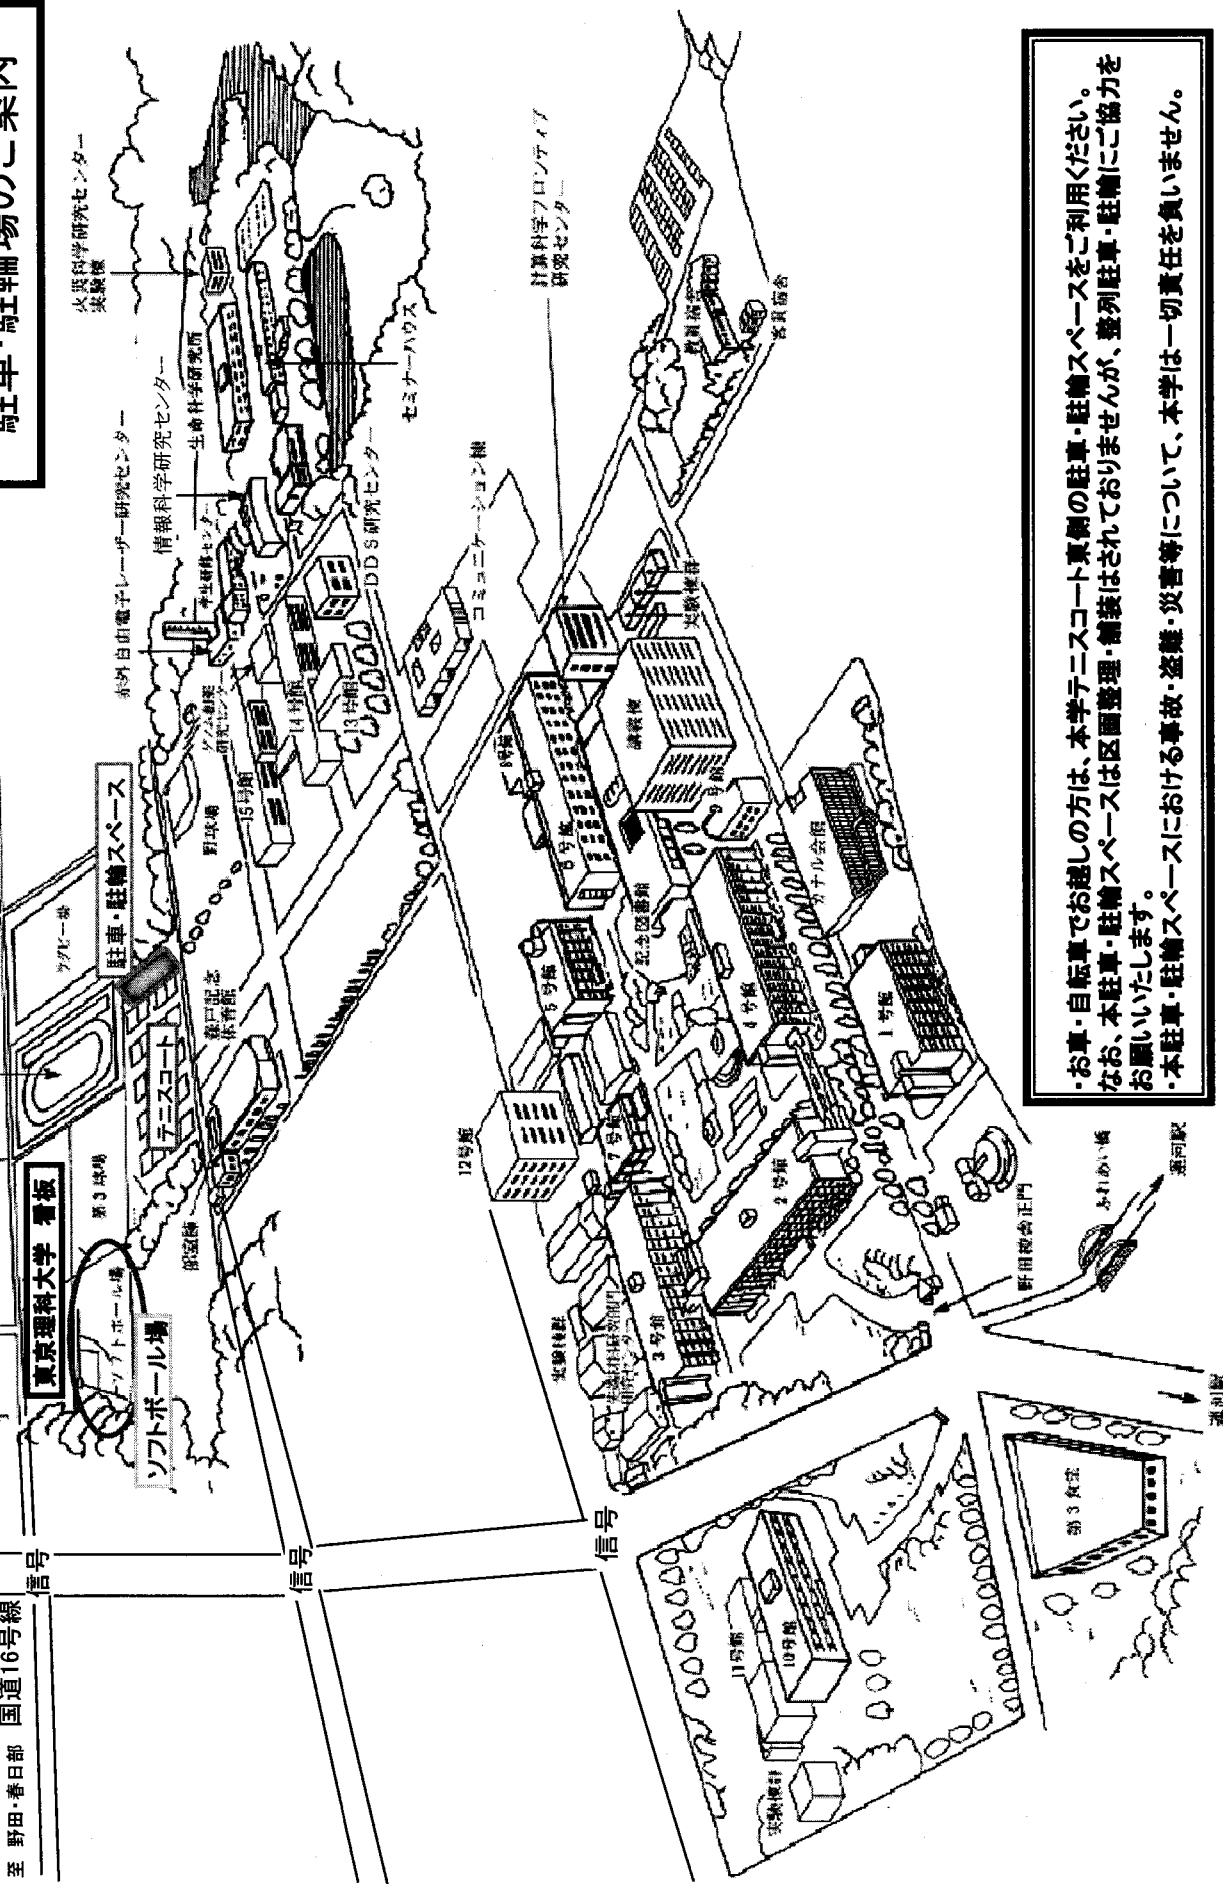

駐車・駐輪場のご案内

国道16号線 至 常磐自動車道 柏IC

総合グラウンド (100mトラック、サッカー場、ラグビー場)

至 野田・春日部 国道16号線

・お車・自転車でお越しの方は、本学子ニスコート東側の駐車・駐輪スペースをご利用ください。
 なお、本駐車・駐輪スペースは区画整理・舗装はされておりますが、整列駐車・駐輪にご協力を
 お願いいたします。
 ・本駐車・駐輪スペースにおける事故・盗難・災害等について、本学は一切責任を負いません。