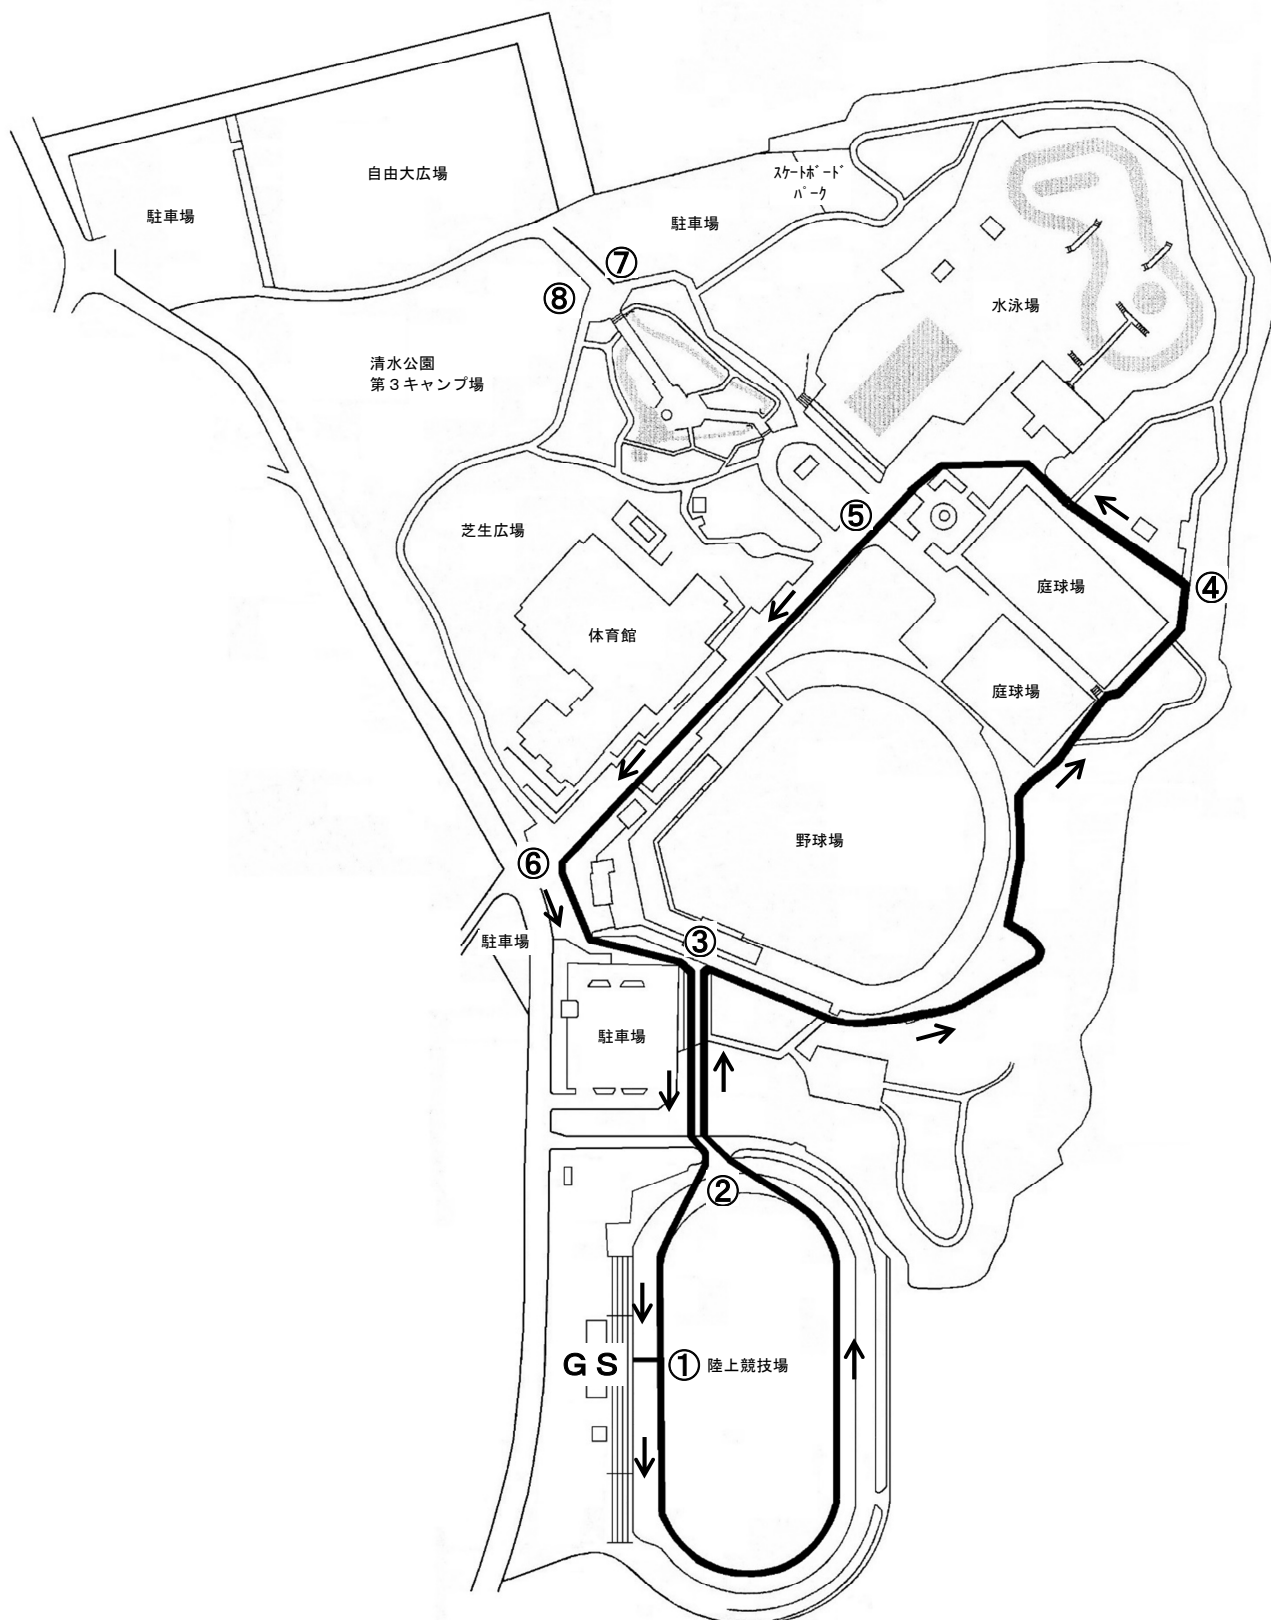

# <コース図>

## [小学校男女の部 (2区~5区)]

スタート→トラック3/4周→公園小周回1周→トラック1/4周 (中継・ゴール)

S ①→②→③→④→⑤→⑥→③→②→① (中継・ゴール)

# <コース図>

**[小学校男女の部（1区のみ）、中学校女子の部、一般男子の部、一般・高校女子の部]**

スタート→トラック3／4周→公園周回1周→トラック1／4周（中継・ゴール）

S①→②→③→④→⑦→⑥→③→②→①（中継・ゴール）

**[中学校男子の部、高校男子の部]**

スタート→トラック3／4周→公園周回2周→トラック1／4周（中継・ゴール）

S①→②→③→④→⑦→⑥→③→④→⑦→⑥→③→②→①（中継・ゴール）