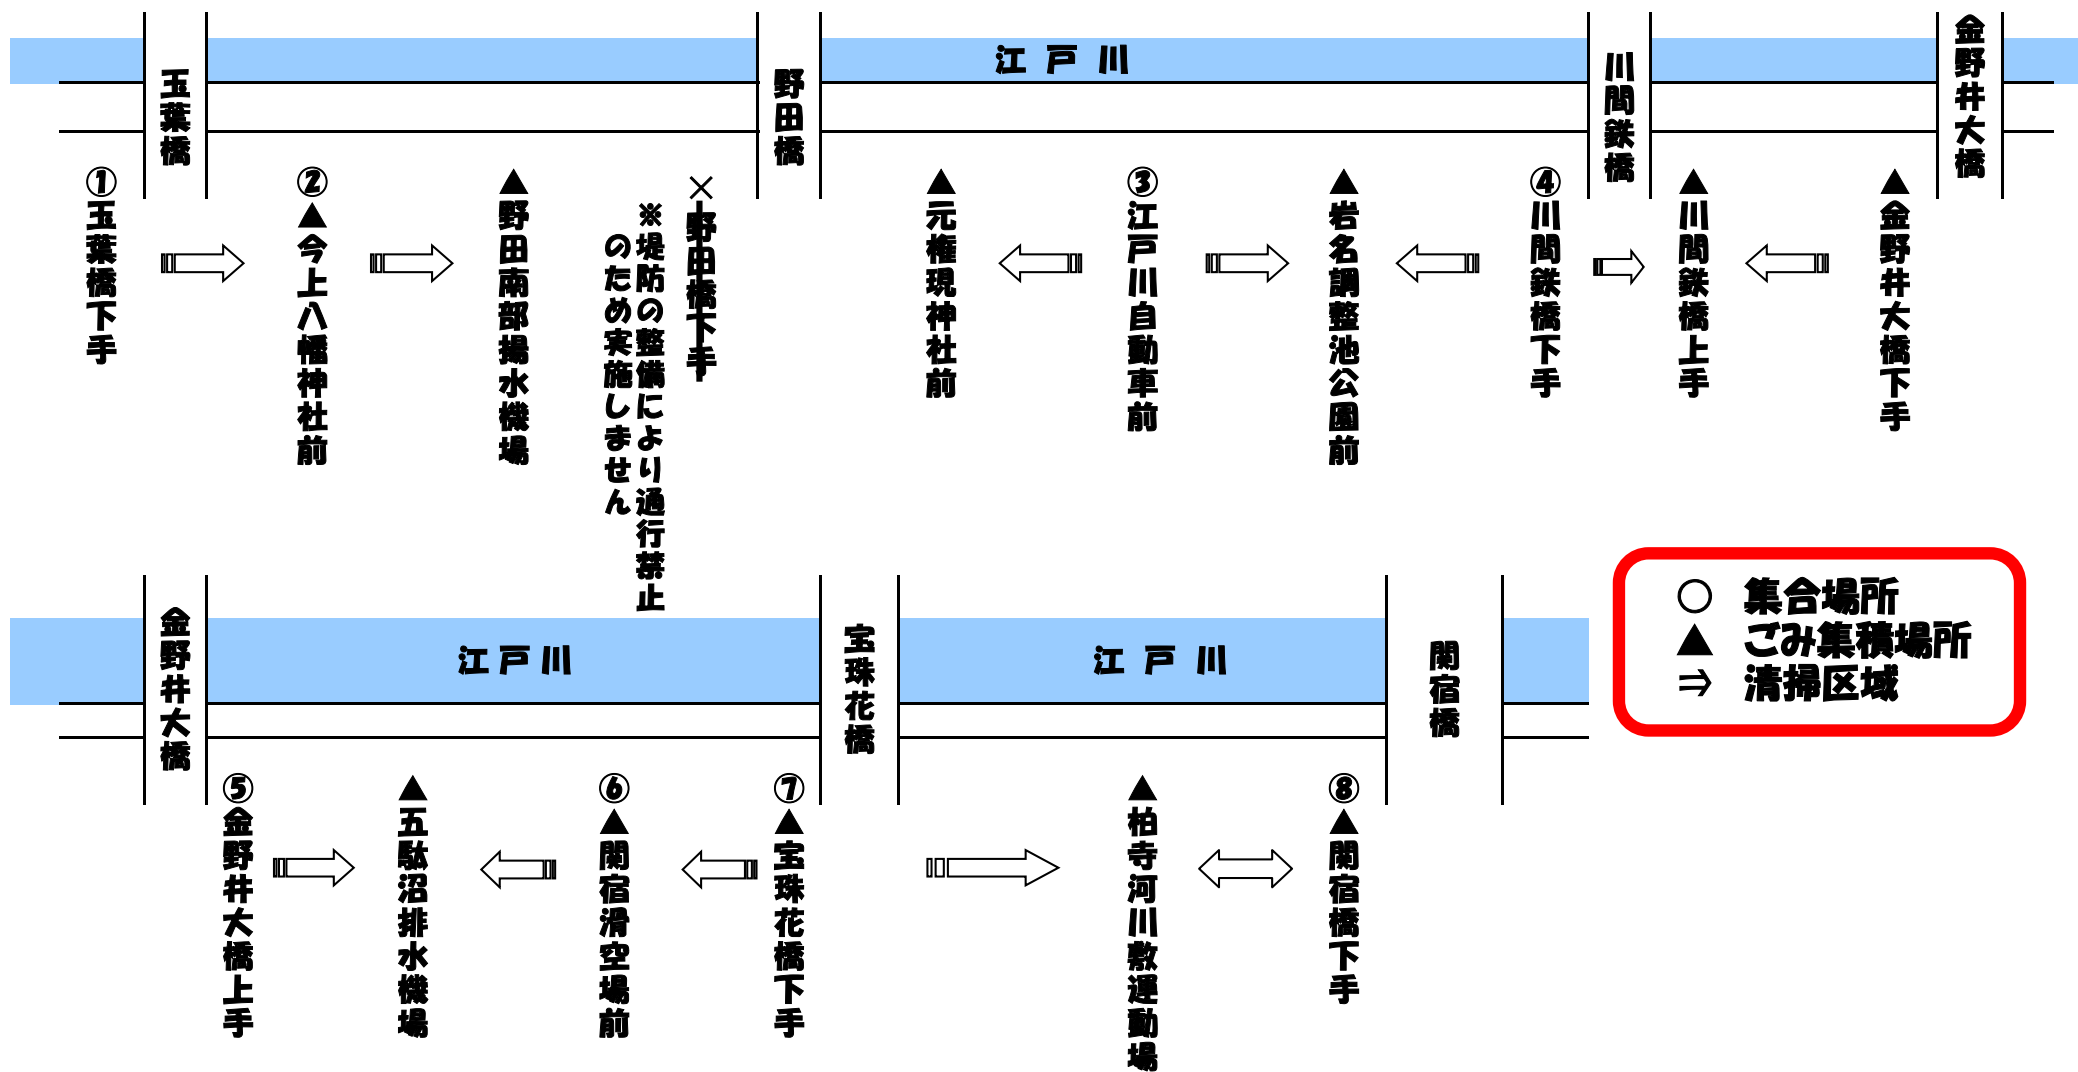

# 江戸川クリーン大作戦会場図

※関宿橋下手については、柏寺ごみ集積所まで距離があるので開始後30分を目安に折り返してください。