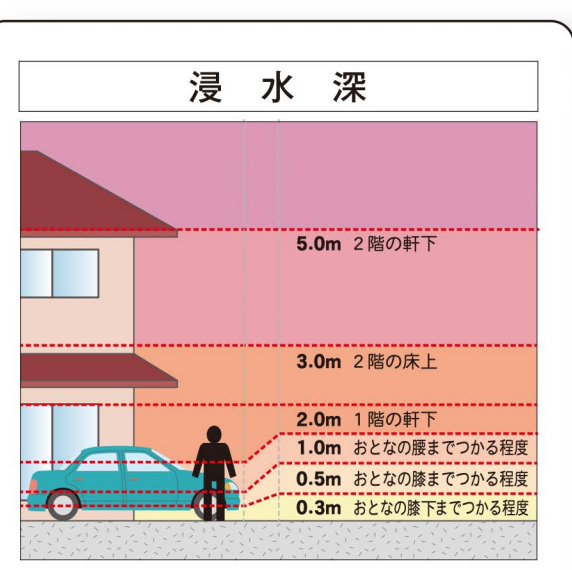

凡例

- 指定避難所
- 要配慮者優先避難所
- 浸水想定区域内にある要配慮者利用施設
- 障がい者施設
- 高齢者施設
- 医療施設
- 保育施設
- 学校
- 主要施設
- 警察
- 消防
- 河川情報カメラ
- 水位観測所
- 水位計
- アンダーパス
- 行政界
- 字界
- 国道
- 県道
- 鉄道

※局所的な集中豪雨では、市内各所で浸水の恐れがあります。