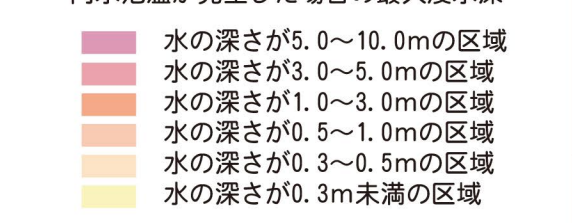

凡例

- 指定避難所
- 要配慮者優先避難所
- 浸水想定区域内にある要配慮者利用施設
- 障がい者施設
- 高齢者施設
- 医療施設
- 保育施設
- 学校
- 主要施設
- 警察
- 消防
- 河川情報カメラ
- 水位観測所
- 水位計
- アンダーパス
- 行政界
- 字界
- 国道
- 県道
- 鉄道

※局所的な集中豪雨では、市内各所で浸水の恐れがあります。