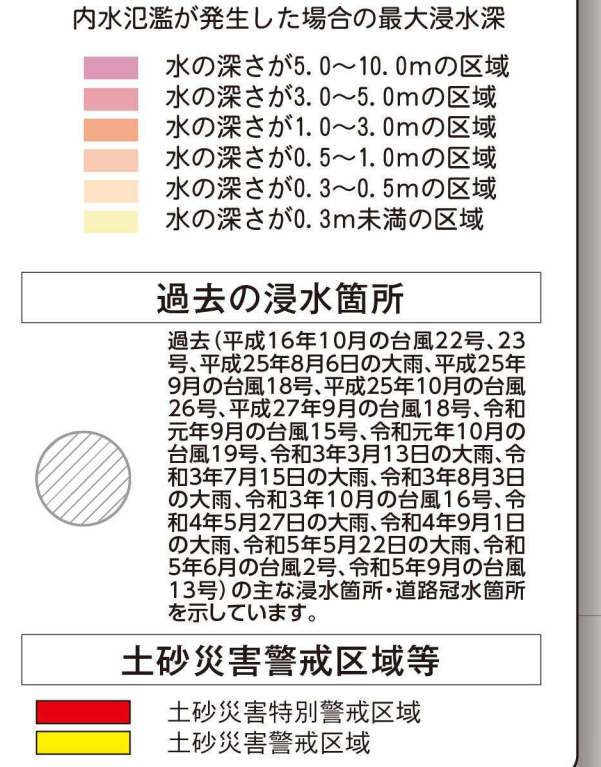

野田市 想定最大規模 内水ハザードマップ ～南部～

凡例

- 指定避難所
- 要配慮者優先避難所
- 浸水想定区域内にある要配慮者利用施設
- 障がい者施設
- 高齢者施設
- 医療施設
- 保育施設
- 学校
- 主要施設
- 警察
- 消防

- 河川情報カメラ
- 水位観測所
- 水位計
- アンダーパス
- 行政界
- 宇界
- 国道
- 県道
- 鉄道

障がい者施設

番号	施設名
1	あしはば
2	アンディ&Tiara
3	いしのホーム(グループホームなのほな)
4	インクル
5	かわむか
6	おれんじ
7	ガーデン愛宕
8	あふれん
9	からふるKids 野田
10	かりんず
11	君の本家 家庭療育教室
12	くすのぎ
13	くりん
14	グループホームみさき
15	グループホームかみで
16	グループホームあふれん野田上花輪
17	グループホームあふれん野田南
18	心こもり暮らし心住女子寮(仮設)
19	コーデュロ
20	こころプラス梅郷教室
21	ささるホーム1
22	ささるホーム2
23	ささるホーム3
24	ささるホーム4
25	ささるホーム5
26	サンフラワー
27	いしのホーム(グループホームかみで)
28	指定多機能型事業所 つばき
29	認知症支援 Olinace 野田
30	認知サポート のだ
31	生活介護 きょう花
32	生活介護事業所 Ciel
33	生活介護 ハロワイ
34	生活介護(グループホーム)野田南
35	ソーシャルインクルーシブ野田上花輪
36	ソマリの家
37	そら
38	地域活動支援センターから
39	地域活動支援センターさくら
40	地域活動支援センターそらいろ
41	地域活動支援センターのぞみ
42	アイデアの家の
43	ナッシングピア
44	野田中心身障がい者福祉作業所
45	野田中心身障がい者福祉作業所
46	野田中心身障がい者福祉作業所
47	野田中心身障がい者福祉作業所
48	野田中心身障がい者福祉作業所
49	野田中心身障がい者福祉作業所
50	野田中心身障がい者福祉作業所
51	野田中心身障がい者福祉作業所
52	野田中心身障がい者福祉作業所
53	野田中心身障がい者福祉作業所
54	野田中心身障がい者福祉作業所
55	野田中心身障がい者福祉作業所
56	野田中心身障がい者福祉作業所
57	野田中心身障がい者福祉作業所
58	野田中心身障がい者福祉作業所
59	野田中心身障がい者福祉作業所
60	野田中心身障がい者福祉作業所
61	野田中心身障がい者福祉作業所
62	野田中心身障がい者福祉作業所
63	野田中心身障がい者福祉作業所
64	野田中心身障がい者福祉作業所
65	野田中心身障がい者福祉作業所
66	野田中心身障がい者福祉作業所
67	野田中心身障がい者福祉作業所
68	野田中心身障がい者福祉作業所
69	野田中心身障がい者福祉作業所
70	野田中心身障がい者福祉作業所
71	野田中心身障がい者福祉作業所
72	野田中心身障がい者福祉作業所
73	野田中心身障がい者福祉作業所
74	野田中心身障がい者福祉作業所
75	野田中心身障がい者福祉作業所
76	野田中心身障がい者福祉作業所
77	野田中心身障がい者福祉作業所
78	野田中心身障がい者福祉作業所
79	野田中心身障がい者福祉作業所
80	野田中心身障がい者福祉作業所
81	野田中心身障がい者福祉作業所
82	野田中心身障がい者福祉作業所
83	野田中心身障がい者福祉作業所
84	野田中心身障がい者福祉作業所
85	野田中心身障がい者福祉作業所
86	野田中心身障がい者福祉作業所
87	野田中心身障がい者福祉作業所
88	野田中心身障がい者福祉作業所
89	野田中心身障がい者福祉作業所
90	野田中心身障がい者福祉作業所
91	野田中心身障がい者福祉作業所
92	野田中心身障がい者福祉作業所
93	野田中心身障がい者福祉作業所
94	野田中心身障がい者福祉作業所
95	野田中心身障がい者福祉作業所
96	野田中心身障がい者福祉作業所
97	野田中心身障がい者福祉作業所
98	野田中心身障がい者福祉作業所
99	野田中心身障がい者福祉作業所
100	野田中心身障がい者福祉作業所