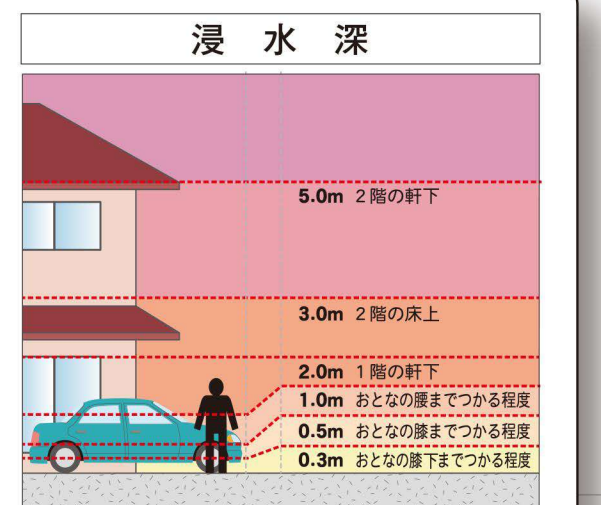

野田市 想定最大規模 内水ハザードマップ ～南部～

凡例

- 指定避難所
- 要配慮者優先避難所
- 浸水想定区域内にある要配慮者利用施設
- 障がい者施設
- 高齢者施設
- 医療施設
- 保育施設
- 学校
- 主要施設
- 警察
- 消防

- 河川情報カメラ
- 水位観測所
- 水位計
- アンダーパス
- 行政界
- 宇界
- 国道
- 県道
- 鉄道

障がい者施設

番号	施設名
1	あしはば
2	アンディ&Tiara
3	いしのホーム(グループホームなのほな)
4	インクル
5	かわむか
6	おれんじ
7	ガーデン愛宕
8	あふれん
9	からふるKids 野田
10	かりんず
11	君の本家 家庭療育教室
12	くすのぎ
13	くりん
14	グループホームみさき
15	グループホームかみで
16	グループホームあふれん野田上花輪
17	グループホームあふれん野田南
18	心こもり暮らし心住女子寮(仮設)
19	コーデュロ
20	こころプラス梅郷教室
21	ささるホーム1
22	ささるホーム2
23	ささるホーム3
24	ささるホーム4
25	ささるホーム5
26	サンフラワー
27	いしのホーム(グループホームかみで)
28	指定多機能型事業所 つばき
29	認知症支援 Olinace 野田
30	認知サポート のだ
31	生活介護 きょう花
32	生活介護事業所 Ciel
33	生活介護 ハロワイ
34	生活介護(グループホーム)野田南
35	ソーシャルインクルーシブ野田上花輪
36	ソマリの家
37	そら
38	地域活動支援センターから
39	地域活動支援センターさくら
40	地域活動支援センターそらいろ
41	地域活動支援センターのぞみ
42	アイデアの家の
43	ナッシングピア
44	野田中心身障がい者福祉作業所
45	野田中心身障がい者福祉作業所
46	野田中心身障がい者福祉作業所
47	野田中心身障がい者福祉作業所
48	野田中心身障がい者福祉作業所
49	野田中心身障がい者福祉作業所
50	野田中心身障がい者福祉作業所
51	野田中心身障がい者福祉作業所
52	野田中心身障がい者福祉作業所
53	野田中心身障がい者福祉作業所
54	野田中心身障がい者福祉作業所
55	野田中心身障がい者福祉作業所
56	野田中心身障がい者福祉作業所
57	野田中心身障がい者福祉作業所
58	野田中心身障がい者福祉作業所
59	野田中心身障がい者福祉作業所
60	野田中心身障がい者福祉作業所
61	野田中心身障がい者福祉作業所
62	野田中心身障がい者福祉作業所
63	野田中心身障がい者福祉作業所
64	野田中心身障がい者福祉作業所
65	野田中心身障がい者福祉作業所
66	野田中心身障がい者福祉作業所
67	野田中心身障がい者福祉作業所
68	野田中心身障がい者福祉作業所
69	野田中心身障がい者福祉作業所
70	野田中心身障がい者福祉作業所
71	野田中心身障がい者福祉作業所
72	野田中心身障がい者福祉作業所
73	野田中心身障がい者福祉作業所
74	野田中心身障がい者福祉作業所
75	野田中心身障がい者福祉作業所
76	野田中心身障がい者福祉作業所
77	野田中心身障がい者福祉作業所
78	野田中心身障がい者福祉作業所
79	野田中心身障がい者福祉作業所
80	野田中心身障がい者福祉作業所
81	野田中心身障がい者福祉作業所
82	野田中心身障がい者福祉作業所
83	野田中心身障がい者福祉作業所
84	野田中心身障がい者福祉作業所
85	野田中心身障がい者福祉作業所
86	野田中心身障がい者福祉作業所
87	野田中心身障がい者福祉作業所
88	野田中心身障がい者福祉作業所
89	野田中心身障がい者福祉作業所
90	野田中心身障がい者福祉作業所
91	野田中心身障がい者福祉作業所
92	野田中心身障がい者福祉作業所
93	野田中心身障がい者福祉作業所
94	野田中心身障がい者福祉作業所
95	野田中心身障がい者福祉作業所
96	野田中心身障がい者福祉作業所
97	野田中心身障がい者福祉作業所
98	野田中心身障がい者福祉作業所
99	野田中心身障がい者福祉作業所
100	野田中心身障がい者福祉作業所