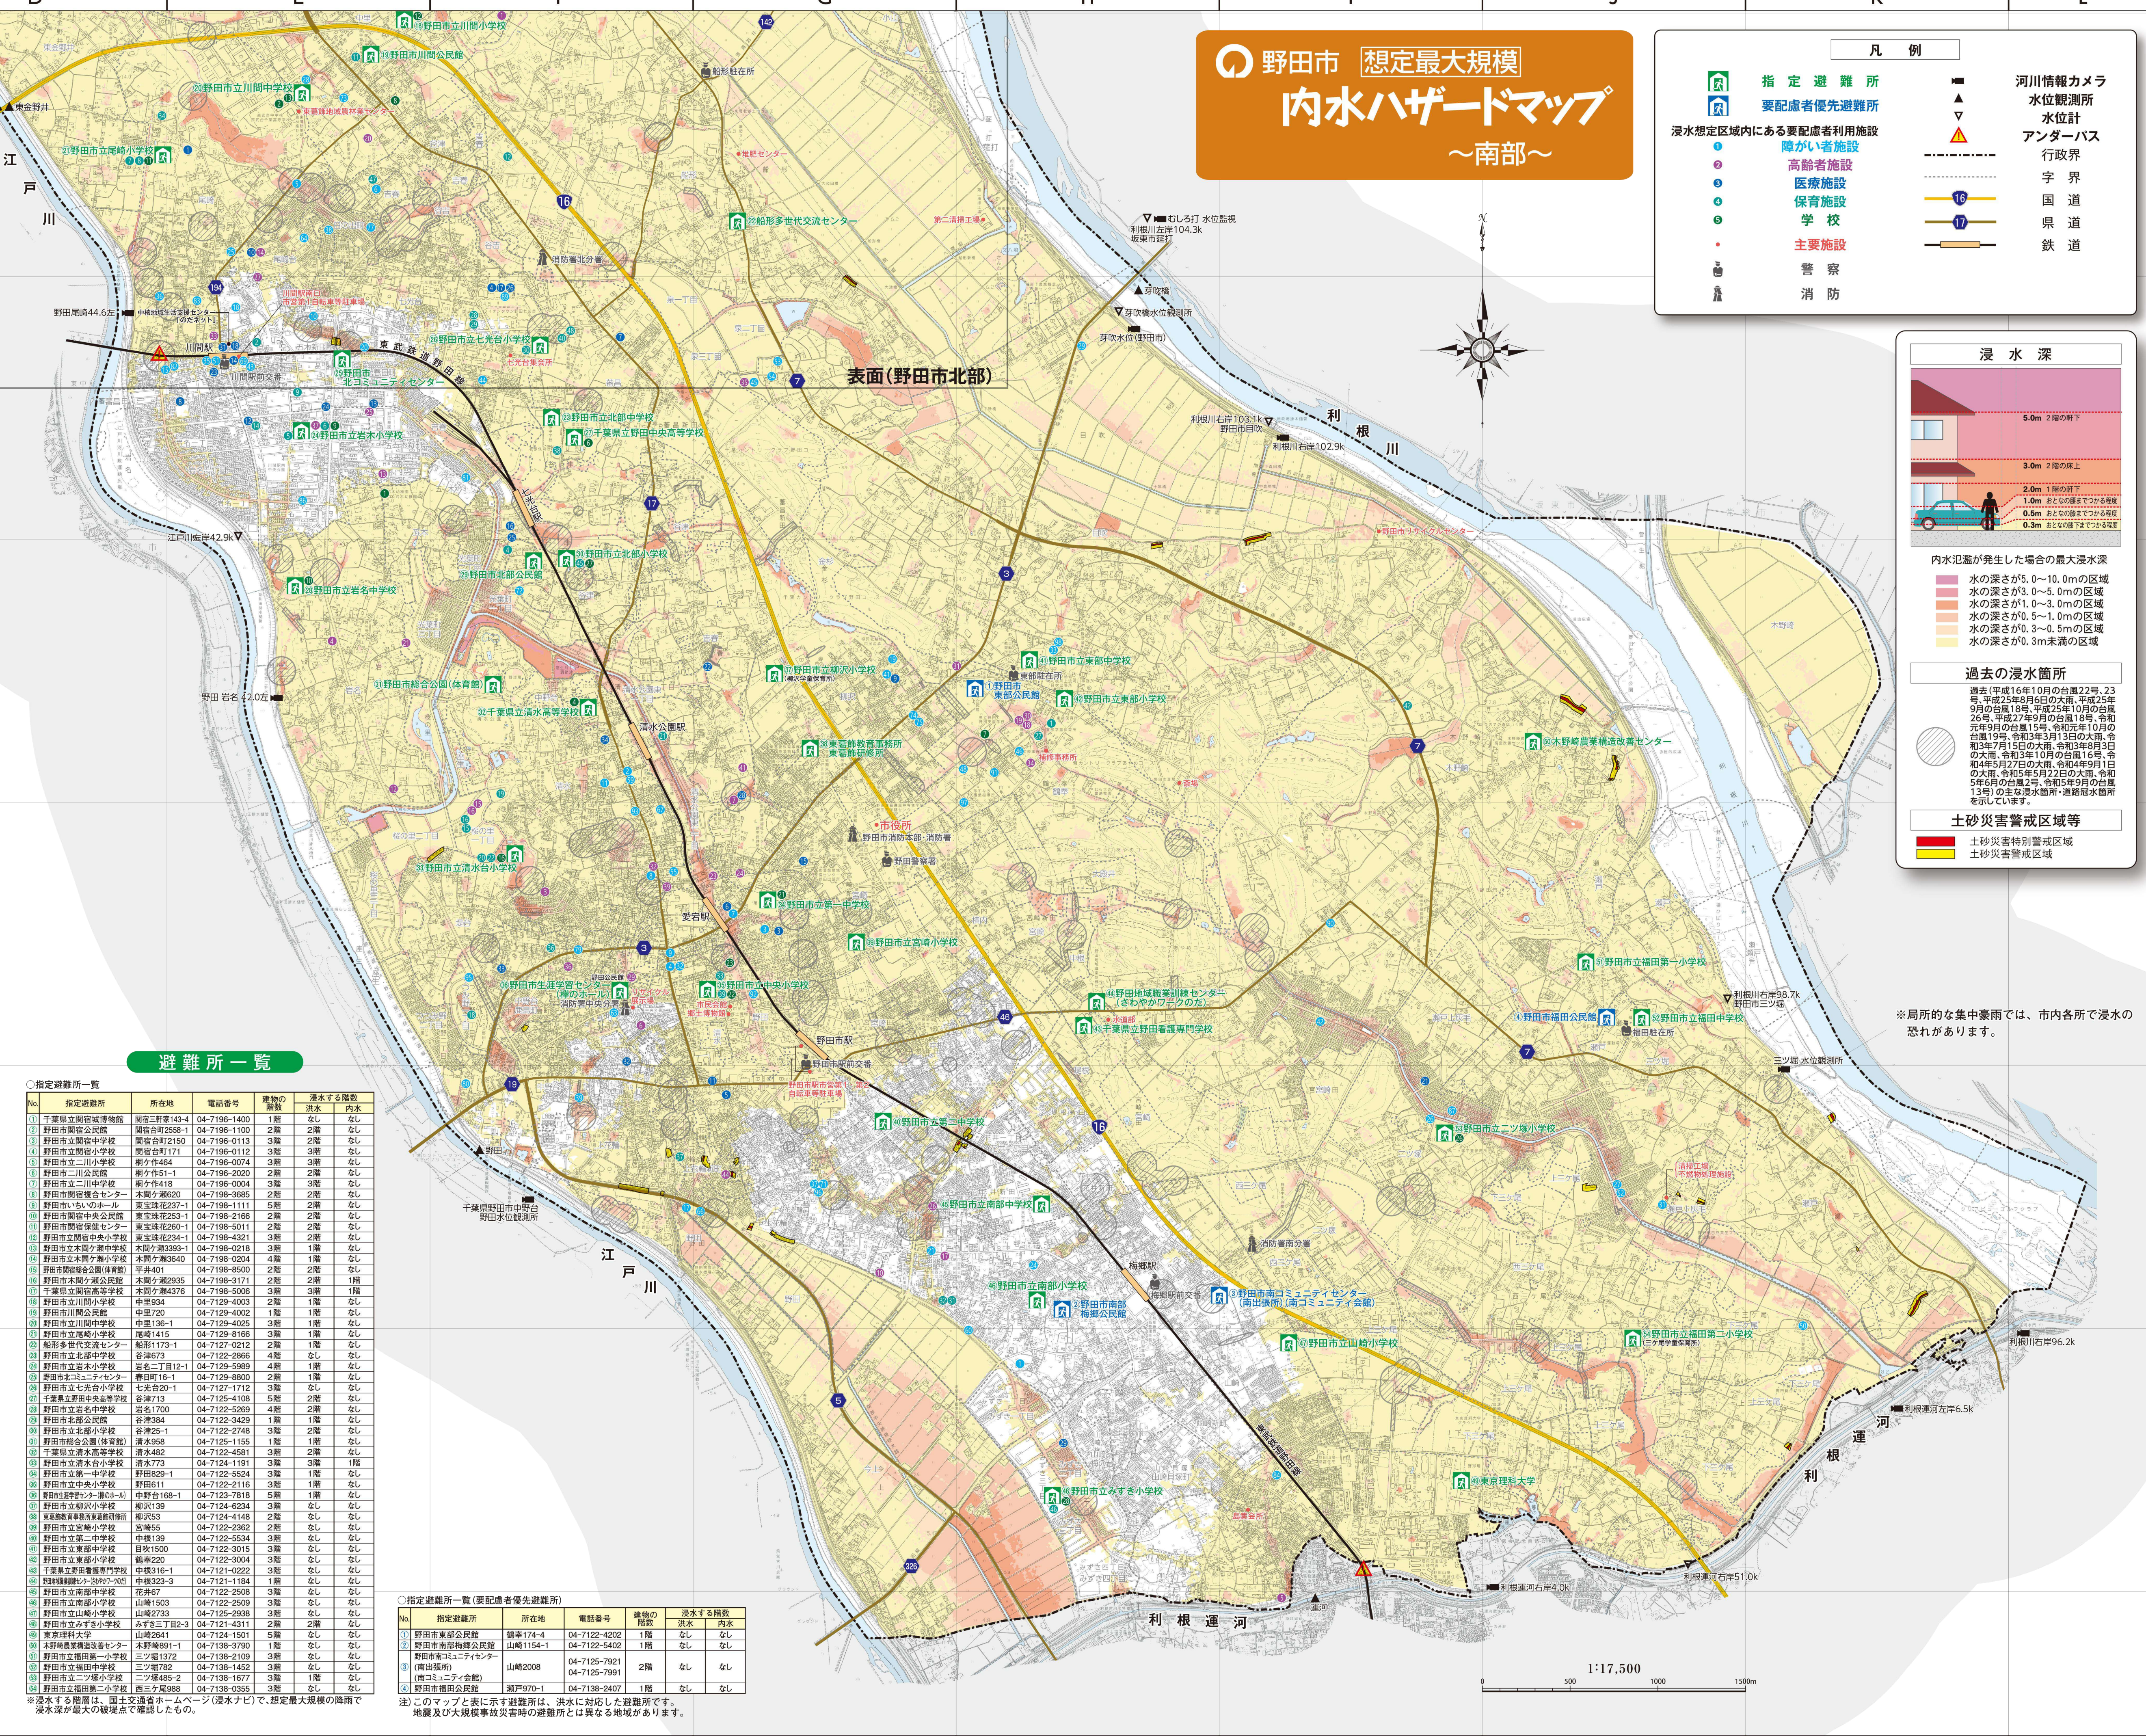

障がい者施設

番号	施設名
1	あしはば
2	アンディ&Tiara
3	いしのホーム(グループホームなのほな)
4	インクル
5	かわむか
6	おれんじ
7	ガーデン愛宕
8	あふれん
9	からふるKids 野田
10	かりんず
11	君の本家 家庭療育教室
12	くすのぎ
13	くりん
14	グループホームみさき
15	グループホームかみで
16	グループホームあふれん野田上花輪
17	グループホームあふれん野田南
18	心こもり暮らし心住女子寮(仮設)
19	コーデュロ
20	こころプラス梅郷教室
21	ささるホーム1
22	ささるホーム2
23	ささるホーム3
24	ささるホーム4
25	ささるホーム5
26	サンフラワー
27	いしのホーム(グループホームかみで)
28	指定多機能型事業所 つばき
29	認知症支援 Olinace 野田
30	認知サポート のだ
31	生活介護 きょう花
32	生活介護事業所 Ciel
33	生活介護 ハロワイ
34	生活介護(グループホーム)野田南
35	ソーシャルインクルーシブ野田上花輪
36	ソマリの家
37	そら
38	地域活動支援センターから
39	地域活動支援センターさくら
40	地域活動支援センターそらいろ
41	地域活動支援センターのぞみ
42	アイデアの家の
43	ナッシングピア
44	野田中心身障がい者福祉作業所
45	野田中心身障がい者福祉作業所
46	野田中心身障がい者福祉作業所
47	野田中心身障がい者福祉作業所
48	野田中心身障がい者福祉作業所
49	野田中心身障がい者福祉作業所
50	野田中心身障がい者福祉作業所
51	野田中心身障がい者福祉作業所
52	野田中心身障がい者福祉作業所
53	野田中心身障がい者福祉作業所
54	野田中心身障がい者福祉作業所
55	野田中心身障がい者福祉作業所
56	野田中心身障がい者福祉作業所
57	野田中心身障がい者福祉作業所
58	野田中心身障がい者福祉作業所
59	野田中心身障がい者福祉作業所
60	野田中心身障がい者福祉作業所
61	野田中心身障がい者福祉作業所
62	野田中心身障がい者福祉作業所
63	野田中心身障がい者福祉作業所
64	野田中心身障がい者福祉作業所
65	野田中心身障がい者福祉作業所
66	野田中心身障がい者福祉作業所
67	野田中心身障がい者福祉作業所
68	野田中心身障がい者福祉作業所
69	野田中心身障がい者福祉作業所
70	野田中心身障がい者福祉作業所
71	野田中心身障がい者福祉作業所
72	野田中心身障がい者福祉作業所
73	野田中心身障がい者福祉作業所
74	野田中心身障がい者福祉作業所
75	野田中心身障がい者福祉作業所
76	野田中心身障がい者福祉作業所
77	野田中心身障がい者福祉作業所
78	野田中心身障がい者福祉作業所
79	野田中心身障がい者福祉作業所
80	野田中心身障がい者福祉作業所
81	野田中心身障がい者福祉作業所
82	野田中心身障がい者福祉作業所
83	野田中心身障がい者福祉作業所
84	野田中心身障がい者福祉作業所
85	野田中心身障がい者福祉作業所
86	野田中心身障がい者福祉作業所
87	野田中心身障がい者福祉作業所
88	野田中心身障がい者福祉作業所
89	野田中心身障がい者福祉作業所
90	野田中心身障がい者福祉作業所
91	野田中心身障がい者福祉作業所
92	野田中心身障がい者福祉作業所
93	野田中心身障がい者福祉作業所
94	野田中心身障がい者福祉作業所
95	野田中心身障がい者福祉作業所
96	野田中心身障がい者福祉作業所
97	野田中心身障がい者福祉作業所
98	野田中心身障がい者福祉作業所
99	野田中心身障がい者福祉作業所
100	野田中心身障がい者福祉作業所

高齢者施設

番号	施設名
1	あしはば
2	アンディ&Tiara
3	いしのホーム(グループホームなのほな)
4	インクル
5	かわむか
6	おれんじ
7	ガーデン愛宕
8	あふれん
9	からふるKids 野田
10	かりんず
11	君の本家 家庭療育教室
12	くすのぎ
13	くりん
14	グループホームみさき
15	グループホームかみで
16	グループホームあふれん野田上花輪
17	グループホームあふれん野田南
18	心こもり暮らし心住女子寮(仮設)
19	コーデュロ
20	こころプラス梅郷教室
21	ささるホーム1
22	ささるホーム2
23	ささるホーム3
24	ささるホーム4
25	ささるホーム5
26	サンフラワー
27	いしのホーム(グループホームかみで)
28	指定多機能型事業所 つばき
29	認知症支援 Olinace 野田
30	認知サポート のだ
31	生活介護 きょう花
32	生活介護事業所 Ciel
33	生活介護 ハロワイ
34	生活介護(グループホーム)野田南
35	ソーシャルインクルーシブ野田上花輪
36	ソマリの家
37	そら
38	地域活動支援センターから
39	地域活動支援センターさくら
40	地域活動支援センターそらいろ
41	地域活動支援センターのぞみ
42	アイデアの家の
43	ナッシングピア
44	野田中心身障がい者福祉作業所
45	野田中心身障がい者福祉作業所
46	野田中心身障がい者福祉作業所
47	野田中心身障がい者福祉作業所
48	野田中心身障がい者福祉作業所
49	野田中心身障がい者福祉作業所
50	野田中心身障がい者福祉作業所
51	野田中心身障がい者福祉作業所
52	野田中心身障がい者福祉作業所
53	野田中心身障がい者福祉作業所
54	野田中心身障がい者福祉作業所
55	野田中心身障がい者福祉作業所
56	野田中心身障がい者福祉作業所
57	野田中心身障がい者福祉作業所
58	野田中心身障がい者福祉作業所
59	野田中心身障がい者福祉作業所
60	野田中心身障がい者福祉作業所
61	野田中心身障がい者福祉作業所
62	野田中心身障がい者福祉作業所
63	野田中心身障がい者福祉作業所
64	野田中心身障がい者福祉作業所
65	野田中心身障がい者福祉作業所
66	野田中心身障がい者福祉作業所
67	野田中心身障がい者福祉作業所
68	野田中心身障がい者福祉作業所
69	野田中心身障がい者福祉作業所
70	野田中心身障がい者福祉作業所
71	野田中心身障がい者福祉作業所
72	野田中心身障がい者福祉作業所
73	野田中心身障がい者福祉作業所
74	野田中心身障がい者福祉作業所
75	野田中心身障がい者福祉作業所
76	野田中心身障がい者福祉作業所
77	野田中心身障がい者福祉作業所
78	野田中心身障がい者福祉作業所
79	野田中心身障がい者福祉作業所
80	野田中心身障がい者福祉作業所
81	野田中心身障がい者福祉作業所
82	野田中心身障がい者福祉作業所
83	野田中心身障がい者福祉作業所
84	野田中心身障がい者福祉作業所
85	野田中心身障がい者福祉作業所
86	野田中心身障がい者福祉作業所
87	野田中心身障がい者福祉作業所
88	野田中心身障がい者福祉作業所
89	野田中心身障がい者福祉作業所
90	野田中心身障がい者福祉作業所
91	野田中心身障がい者福祉作業所
92	野田中心身障がい者福祉作業所
93	野田中心身障がい者福祉作業所
94	野田中心身障がい者福祉作業所
95	野田中心身障がい者福祉作業所
96	野田中心身障がい者福祉作業所
97	野田中心身障がい者福祉作業所
98	野田中心身障がい者福祉作業所
99	野田中心身障がい者福祉作業所
100	野田中心身障がい者福祉作業所

指定避難所一覧

No.	指定避難所	所在地	電話番号	建物の階数	浸水する階数	内水
1	千葉県立野田博物館	野田143-4	04-7196-1400	1階	なし	なし
2	野田市図書館	東野田1558-1	04-7196-1100	2階	2階	なし
3	野田市立図書館	関宿2150	04-7196-0113	3階	2階	なし
4	野田市立図書館	関宿171	04-7196-0112	3階	2階	なし
5	野田市立川小学校	関ヶ原464	04-7196-0074	3階	3階	なし
6	野田市立二小公民館	関ヶ原11	04-7196-2050	2階	2階	なし
7	野田市立二小公民館	関ヶ原418	04-7196-0004	3階	3階	なし
8	野田市立図書館	木間ヶ原620	04-7198-3685	2階	2階	なし
9	野田市立清水高等学校	東玉珠花237-1	04-7198-1111	5階	2階	なし
10	野田市立図書館	東玉珠花253-1	04-7198-2168	2階	2階	なし
11	野田市立図書館	東玉珠花280-1	04-7198-5011	2階	2階	なし
12	野田市立図書館	東玉珠花234-1	04-7198-4321	3階	2階	なし
13	野田市立図書館	木間ヶ原339-1	04-7198-0218	3階	1階	なし
14	野田市立図書館	木間ヶ原3640	04-7198-0204	4階	1階	なし
15	野田市立図書館	平井401	04-7198-8500	2階	2階	なし
16	野田市立図書館	木間ヶ原2935	04-7198-3171	2階	2階	1階
17	千葉県立図書館	木間ヶ原4376	04-7198-5006	3階	3階	1階
18	野田市立図書館	中里934	04-7129-4003	2階	1階	なし
19	野田市立図書館	中里720	04-7129-4002	1階	1階	なし
20	野田市立図書館	中里138-1	04-7129-4025	3階	1階	なし
21	野田市立図書館	尾崎1415	04-7129-8166	3階	1階	なし
22	船形多世代交流センター	船形1173-1	04-7127-0212	2階	1階	なし
23	野田市立図書館	谷津673	04-7122-2866	4階	なし	なし
24	野田市立図書館	若二丁目12-1	04-7129-5989	4階	なし	なし